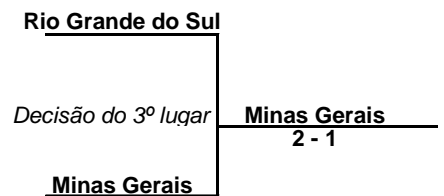

## SUB 23 ANOS MASCULINO

DATA	CIDADE-UF	CLUBE	ÁRBITRO GERAL CBT
De 12 à 14 de Julho	Uberlândia - MG	Praia Clube	George Higuashi
	Estado	Semifinais	Final
			Campeão

1	1	Sao Paulo			
2		Distrito Federal	São Paulo	3 - 0	
3		Goiás	São Paulo	3 - 0	
4		Rio de Janeiro	Rio de Janeiro	2 - 1	
5		Santa Catarina	Rio Grande do Sul	2 - 1	
6		Parana	Paraná	2 - 1	
7		Minas Gerais	Rio Grande do Sul	2 - 1	
8	2	Rio Grande do Sul	Rio Grande do Sul	2 - 1	

**DIVISÃO - A**

# 12 ANOS FEMININO

DATA	CIDADE-UF	CLUBE	ÁRBITRO GERAL CBT
De 12 à 14 de Julho	Uberlândia - MG	Praia Clube	George Higuashi
	Estado	2a Rodada	Final
		Semifinais	Campeão

# 14 ANOS FEMININO

DATA	CIDADE-UF	CLUBE	ÁRBITRO GERAL CBT
De 12 à 14 de Julho	Uberlândia - MG	Praia Clube	George Higuashi
	Estado	2a Rodada	Final
		Semifinais	Campeão