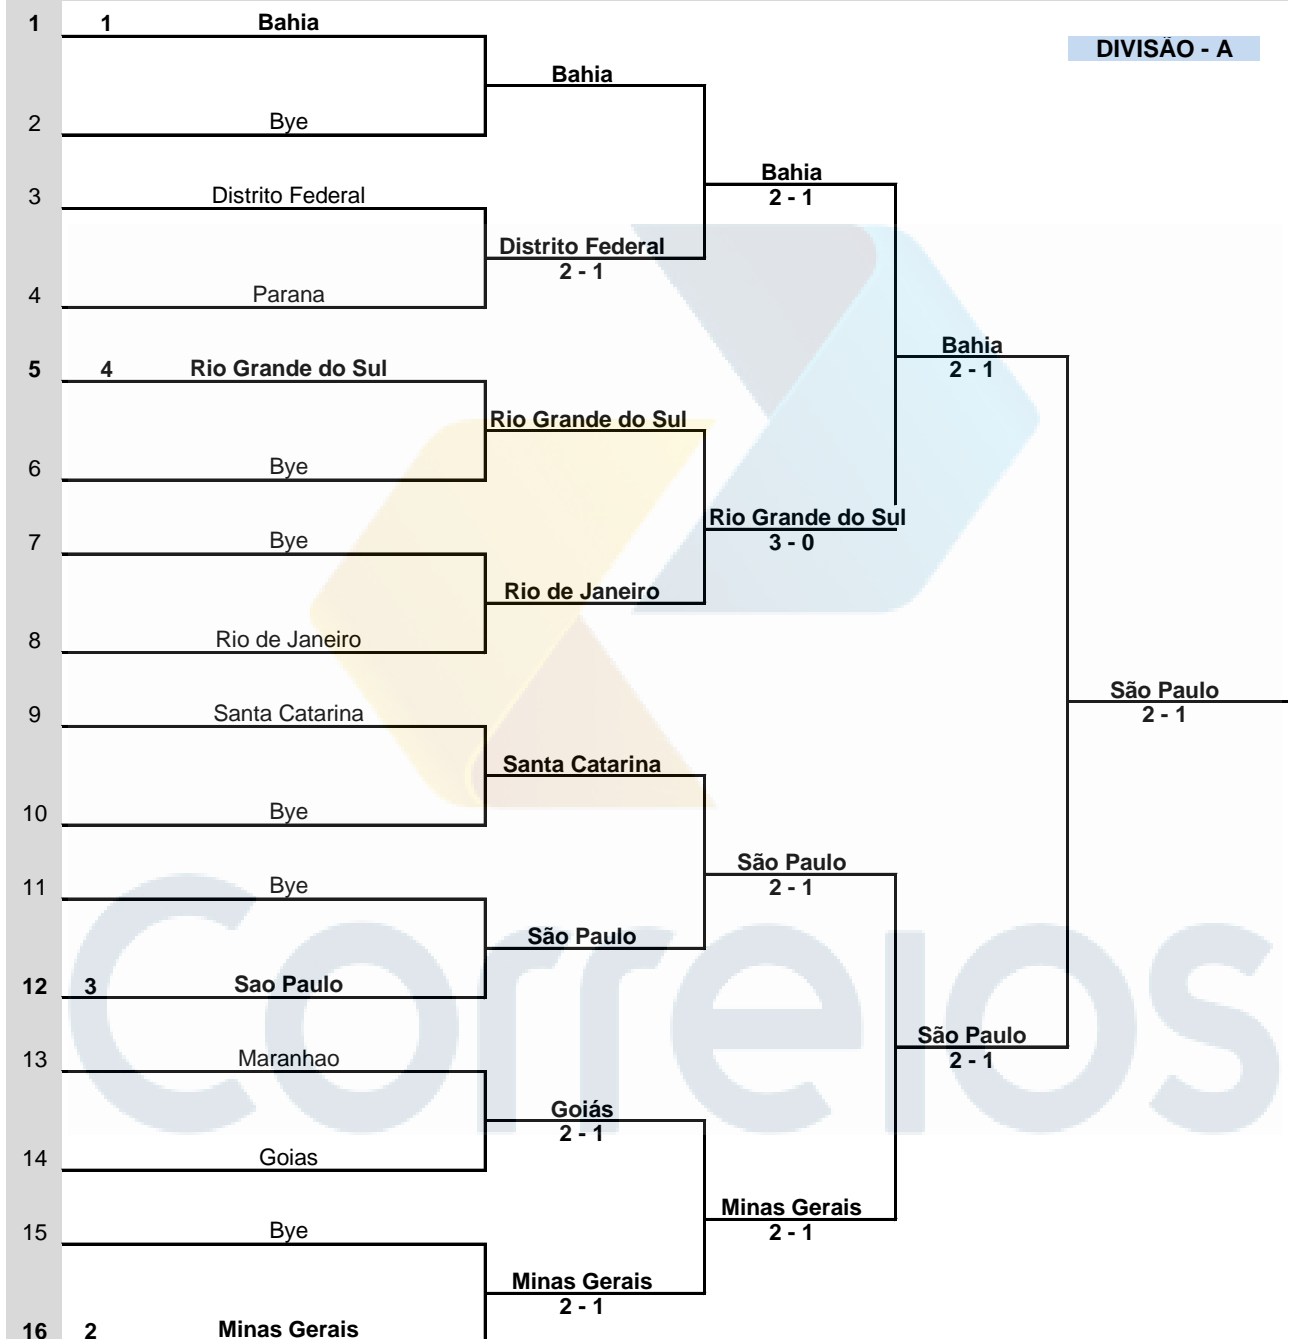

## SUB 23 ANOS MASCULINO

DATA	CIDADE-UF	CLUBE	ÁRBITRO GERAL CBT
De 12 à 14 de Julho	Uberlândia - MG	Praia Clube	George Higuashi
	Estado	Semifinais	Final
			Campeão

1	1	Sao Paulo			
2		Distrito Federal	São Paulo	3 - 0	
3		Goiás	São Paulo	3 - 0	
4		Rio de Janeiro	Rio de Janeiro	2 - 1	
5		Santa Catarina	Rio Grande do Sul	2 - 1	
6		Parana	Paraná	2 - 1	
7		Minas Gerais	Rio Grande do Sul	2 - 1	
8	2	Rio Grande do Sul	Rio Grande do Sul	2 - 1	

**DIVISÃO - A**

# 12 ANOS FEMININO

DATA	CIDADE-UF	CLUBE	ÁRBITRO GERAL CBT
De 12 à 14 de Julho	Uberlândia - MG	Praia Clube	George Higuashi
	Estado	2a Rodada	Final
		Semifinais	Campeão

## 16 ANOS FEMININO

DATA	CIDADE-UF	CLUBE	ÁRBITRO GERAL CBT
De 12 à 14 de Julho	Uberlândia - MG	Praia Clube	George Higuashi
	Estado	2a Rodada	Semifinais
			Final

1	1	Parana			
2		Minas Gerais	Paraná 2 - 1		
3		Goiás		Paraná 3 - 0	
4		Paraíba	Paraíba 3 - 0		
5		Rio Grande do Sul			Paraná 2 - 1
6		Distrito Federal	Rio Grande do Sul 3 - 0		
7		Santa Catarina		São Paulo 2 - 1	
8	2	Sao Paulo	São Paulo 3 - 0		