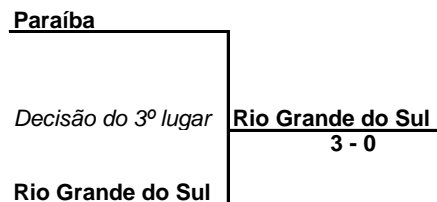

16 ANOS FEMININO

DATA	CIDADE-UF	CLUBE	ÁRBITRO GERAL CBT
De 12 à 14 de Julho	Uberlândia - MG	Praia Clube	George Higuashi
	Estado	2a Rodada	Semifinais
			Final

1	1	Parana			
2		Minas Gerais	Paraná 2 - 1		
3		Goiás		Paraná 3 - 0	
4		Paraíba	Paraíba 3 - 0		
5		Rio Grande do Sul			Paraná 2 - 1
6		Distrito Federal	Rio Grande do Sul 3 - 0		
7		Santa Catarina		São Paulo 2 - 1	
8	2	Sao Paulo	São Paulo 3 - 0		

DIVISÃO - A