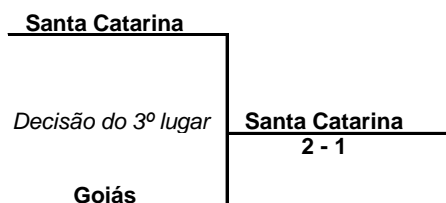

# 12 ANOS MASCULINO

DATA	CIDADE-UF	CLUBE	ÁRBITRO GERAL CBT
De 12 à 14 de Julho	Uberlândia - MG	Praia Clube	George Higuashi
Nome	Estado	Semifinais	Final
1	1 Minas Gerais		Campeão
2	Pernambuco	Minas Gerais 3 - 0	
3	Parana		Santa Catarina 2 - 1
4	Santa Catarina	Santa Catarina 2 - 1	
5	Goias		Santa Catarina 2 - 1
6	Amazonas	Amazonas 2 - 1	
7	Rio Grande do Sul		São Paulo 3 - 0
8	2 Sao Paulo	São Paulo 2 - 1	

**DIVISÃO - A**

# 14 ANOS MASCULINO

DATA	CIDADE-UF	CLUBE	ÁRBITRO GERAL CBT
De 12 à 14 de Julho	Uberlândia - MG	Praia Clube	George Higuashi
	Estado	Semifinais	Final
			Campeão

1	1	<b>Sao Paulo</b>			
2		Pernambuco	<b>São Paulo</b> 3 - 0		
3		Distrito Federal		<b>São Paulo</b> 2 - 1	
4		Santa Catarina	<b>Santa Catarina</b> 3 - 0		
5		Rio Grande do Sul			<b>São Paulo</b> 2 - 1
6		Parana	<b>Rio Grande do Sul</b> 3 - 0		
7		Goias		<b>Rio Grande do Sul</b> 3 - 0	
8	2	Minas Gerais	<b>Goias</b> 2 - 1		

# 16 ANOS MASCULINO

DATA	CIDADE-UF	CLUBE	ÁRBITRO GERAL CBT
De 12 à 14 de Julho	Uberlândia - MG	Praia Clube	George Higuashi
	Estado	Semifinais	Final
			Campeão

1	1	<b>Sao Paulo</b>		
2		Minas Gerais	<b>São Paulo</b> 2 - 1	
3		Goiás	<b>Goiás</b> 3 - 0	
4		Santa Catarina	<b>Goiás</b> 2 - 1	
5		<b>Distrito Federal</b>		<b>Rio Grande do Sul</b> 2 - 1
6		Rio Grande do Sul	<b>Rio Grande do Sul</b> 2 - 1	
7		Bahia	<b>Rio Grande do Sul</b> 2 - 1	
8	2	Rio de Janeiro	<b>Bahia</b> 2 - 1	