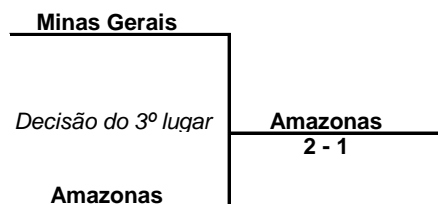

# 12 ANOS MASCULINO

DATA	CIDADE-UF	CLUBE	ÁRBITRO GERAL CBT
De 12 à 14 de Julho	Uberlândia - MG	Praia Clube	George Higuashi
Nome	Estado	Semifinais	Final
1	1 Minas Gerais		Campeão
2	Pernambuco	Minas Gerais 3 - 0	
3	Parana		Santa Catarina 2 - 1
4	Santa Catarina	Santa Catarina 2 - 1	
5	Goias		Santa Catarina 2 - 1
6	Amazonas	Amazonas 2 - 1	
7	Rio Grande do Sul		São Paulo 3 - 0
8	2 Sao Paulo	São Paulo 2 - 1	

**DIVISÃO - A**

# 14 ANOS MASCULINO

DATA	CIDADE-UF	CLUBE	ÁRBITRO GERAL CBT
De 12 à 14 de Julho	Uberlândia - MG	Praia Clube	George Higuashi
	Estado	Semifinais	Final
			Campeão

1	1	<b>Sao Paulo</b>			
2		Pernambuco	<b>São Paulo</b> 3 - 0		
3		Distrito Federal		<b>São Paulo</b> 2 - 1	
4		Santa Catarina	<b>Santa Catarina</b> 3 - 0		
5		Rio Grande do Sul			<b>São Paulo</b> 2 - 1
6		Parana	<b>Rio Grande do Sul</b> 3 - 0		
7		Goias		<b>Rio Grande do Sul</b> 3 - 0	
8	2	Minas Gerais	<b>Goias</b> 2 - 1		