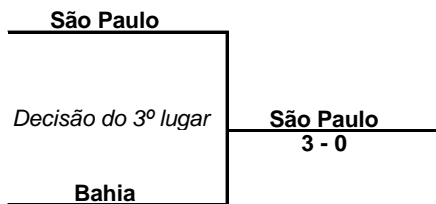

# 14 ANOS MASCULINO

DATA	CIDADE-UF	CLUBE	ÁRBITRO GERAL CBT
De 12 à 14 de Julho	Uberlândia - MG	Praia Clube	George Higuashi
	Estado	Semifinais	Final
			Campeão

1	1	<b>Sao Paulo</b>			
2		Pernambuco	<b>São Paulo</b> 3 - 0		
3		Distrito Federal		<b>São Paulo</b> 2 - 1	
4		Santa Catarina	<b>Santa Catarina</b> 3 - 0		
5		Rio Grande do Sul			<b>São Paulo</b> 2 - 1
6		Parana	<b>Rio Grande do Sul</b> 3 - 0		
7		Goias		<b>Rio Grande do Sul</b> 3 - 0	
8	2	Minas Gerais	<b>Goias</b> 2 - 1		

**DIVISÃO - A**

# 16 ANOS MASCULINO

DATA	CIDADE-UF	CLUBE	ÁRBITRO GERAL CBT
De 12 à 14 de Julho	Uberlândia - MG	Praia Clube	George Higuashi
	Estado	Semifinais	Final
			Campeão

1	1	<b>Sao Paulo</b>		
2		Minas Gerais	<b>São Paulo</b> 2 - 1	
3		Goiás	<b>Goiás</b> 3 - 0	
4		Santa Catarina	<b>Goiás</b> 2 - 1	
5		<b>Distrito Federal</b>		<b>Rio Grande do Sul</b> 2 - 1
6		Rio Grande do Sul	<b>Rio Grande do Sul</b> 2 - 1	
7		Bahia	<b>Rio Grande do Sul</b> 2 - 1	
8	2	Rio de Janeiro	<b>Bahia</b> 2 - 1	

## SUB 23 ANOS MASCULINO

DATA	CIDADE-UF	CLUBE	ÁRBITRO GERAL CBT
De 12 à 14 de Julho	Uberlândia - MG	Praia Clube	George Higuashi
	Estado	Semifinais	Final
			Campeão

1	1	Sao Paulo			
2		Distrito Federal	São Paulo	3 - 0	
3		Goiás	São Paulo	3 - 0	
4		Rio de Janeiro	Rio de Janeiro	2 - 1	
5		Santa Catarina	Rio Grande do Sul	2 - 1	
6		Parana	Paraná	2 - 1	
7		Minas Gerais	Rio Grande do Sul	2 - 1	
8	2	Rio Grande do Sul	Rio Grande do Sul	2 - 1	