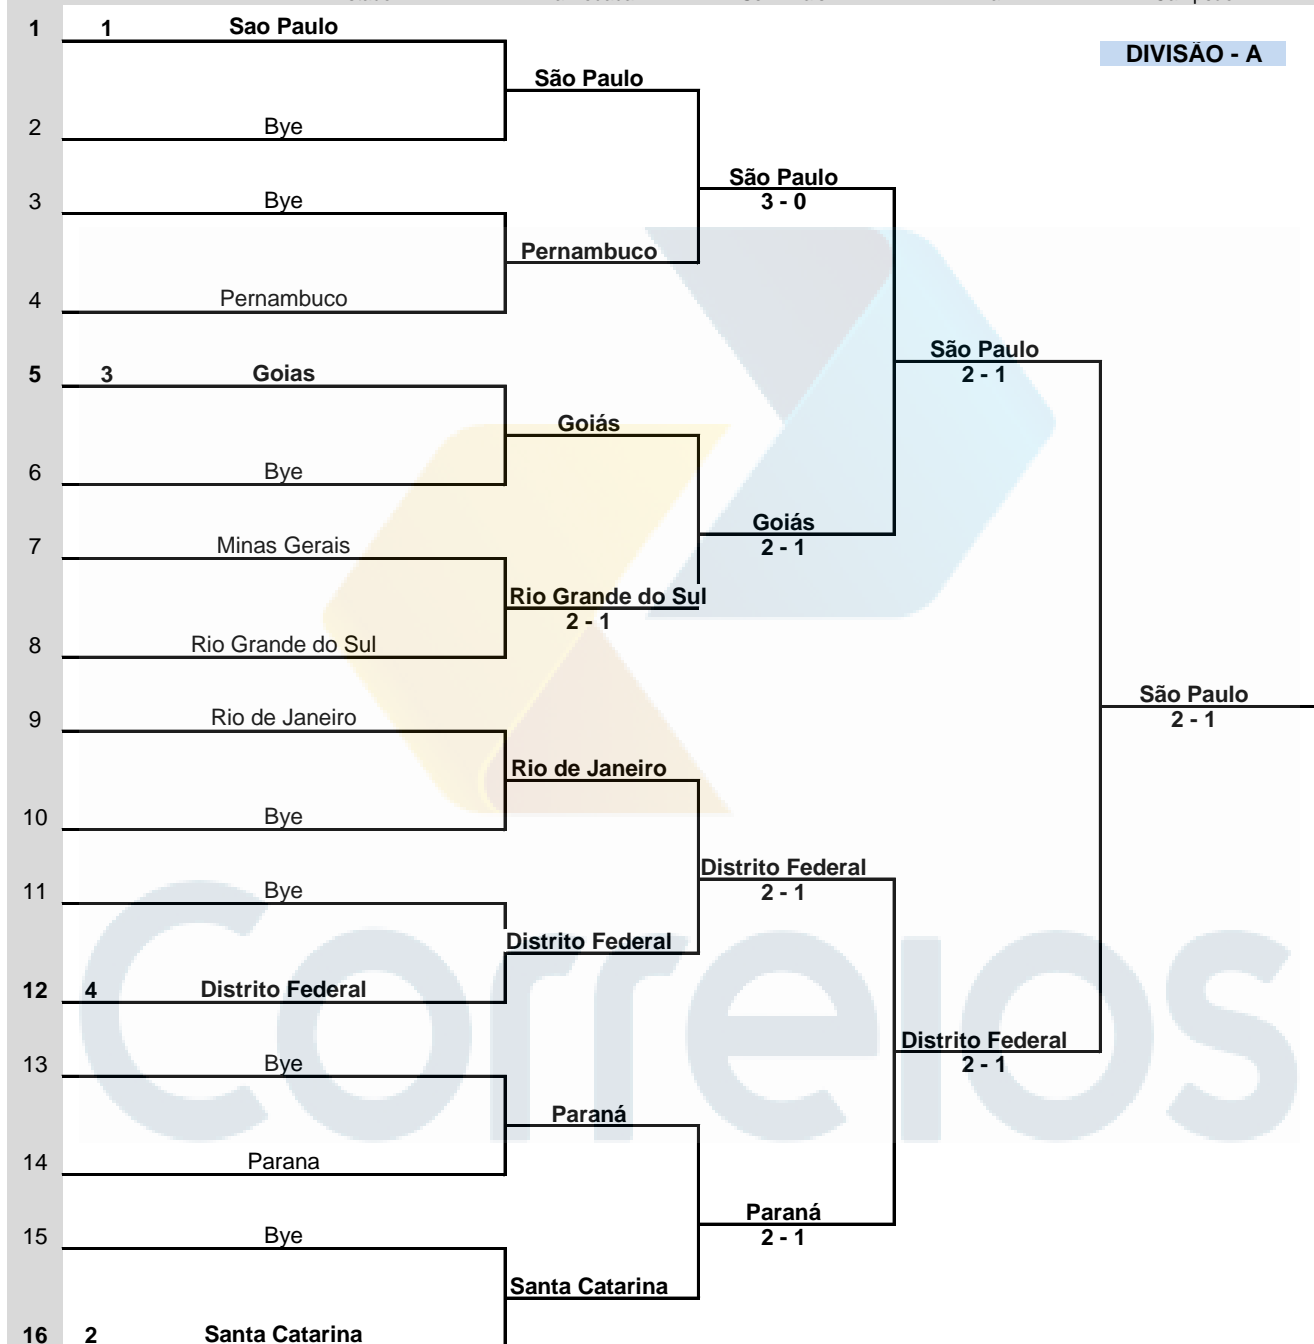

12 ANOS FEMININO

DATA	CIDADE-UF	CLUBE	ÁRBITRO GERAL CBT
De 12 à 14 de Julho	Uberlândia - MG	Praia Clube	George Higuashi
	Estado	2a Rodada	Final
		Semifinais	Campeão