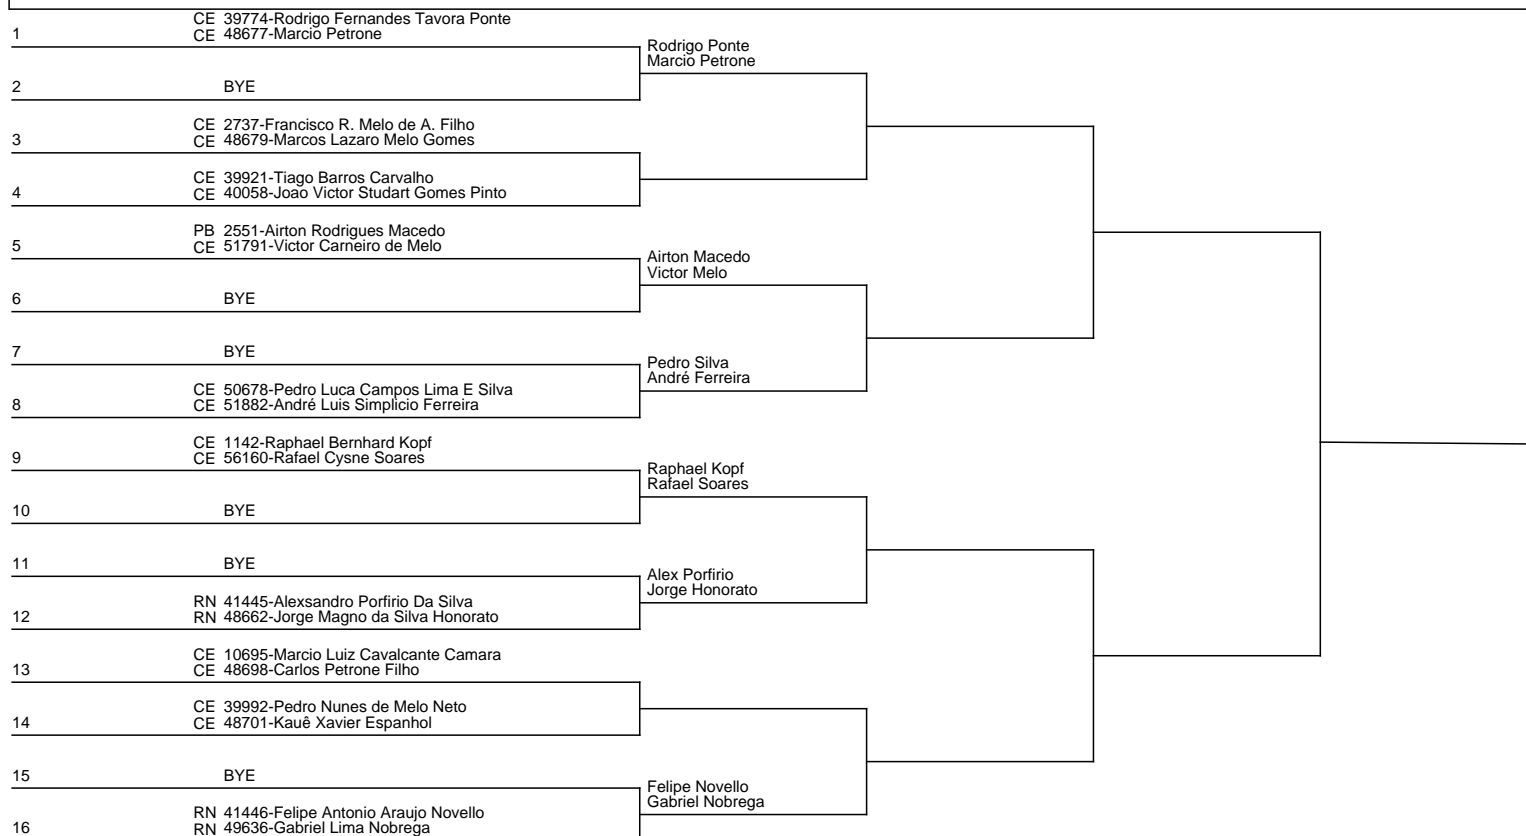

CONFEDERAÇÃO BRASILEIRA DE TÊNIS

CBT G2 Imperio Open

CATEGORIA: MASCULINO DUPLAS PRO

CAB	CLB	UF TENISTA
-----	-----	------------

Cabeças de chave		