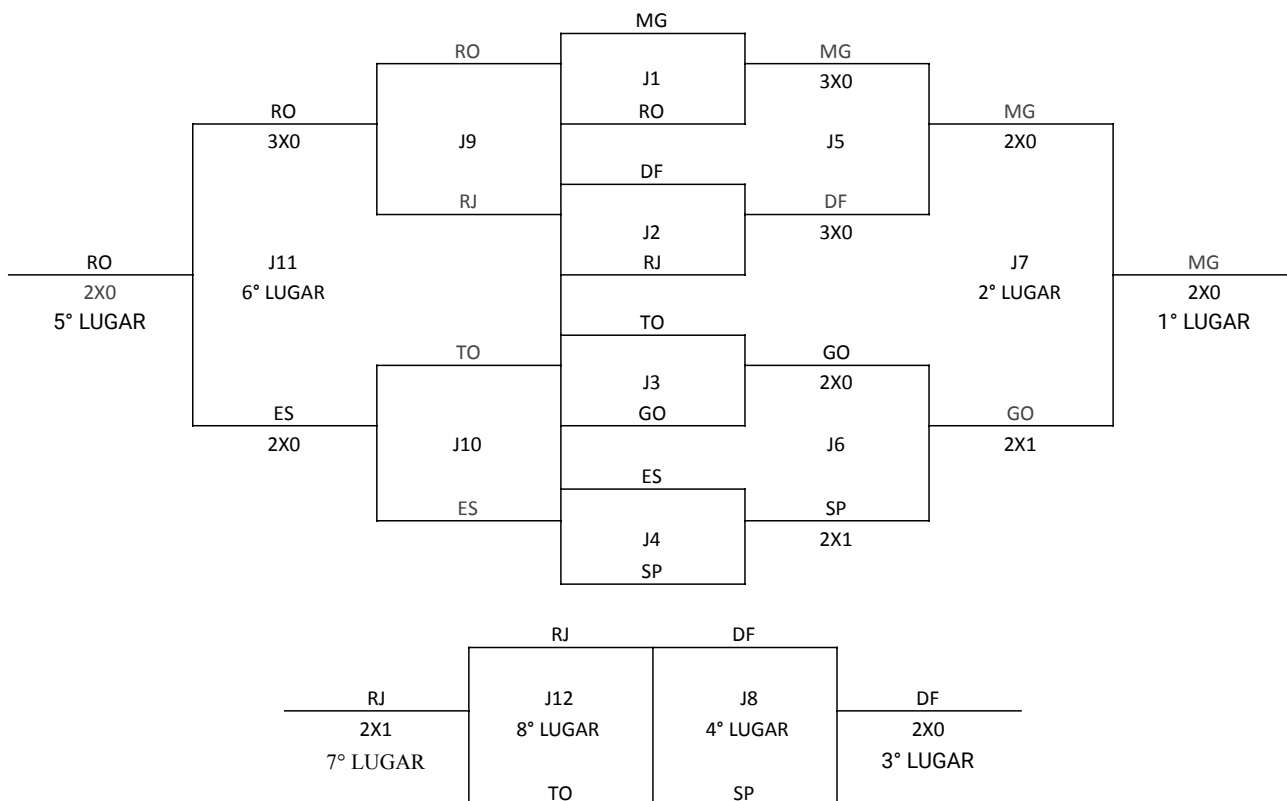

COPA DAS FEDERAÇÕES TÊNIS EM CADEIRA DE RODAS 2022

CHAVE PRINCIPAL  
FEMININO A

<b>Datas</b>	<b>Cidade, UF</b>	<b>Clube</b>	<b>Árbitro Geral CBT</b>
26/08/2022 À 28/08/2022	SÃO PAULO, SP	CENTRO DE TREINAMENTO PARAOLIMPICO BRASILEIRO	VICTOR CUNHA

#	Cabeças de Chave	#	COLOCADOS	Data do Sorteio: 25/08/2022
1	MINAS GERAIS	1	FEDERAÇÃO MINEIRA DE TÊNIS	Esta chave foi sorteada pelo Árbitro Geral, após o término das inscrições, utilizando-se o ranking de simples dos tenistas.
2	SÃO PAULO	2	FEDERAÇÃO GOIANA DE TÊNIS	
		3	FEDERAÇÃO BRASILIENSE DE TÊNIS	Assinatura Árbitro Geral
		4	FEDERAÇÃO PAULISTA DE TÊNIS	VICTOR CUNHA
		5	FEDERAÇÃO RONDÔNIENSE DE TÊNIS	
		6	FEDERAÇÃO ESPÍRITO-SANTENCE DE TÊNIS	
		7	ASSOCIAÇÃO DESPORTIVA TÊNIS RJ	
		8	FEDERAÇÃO TOCANTINENSE DE TÊNIS	