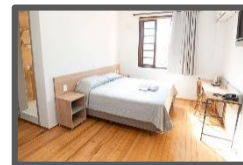

Se o destino for Santa Maria, o Hotel é Dom Rafael

Hotel Dom Rafael Premium ★★★★★

Apartamento LUXO: Equipado com Smart Tv 40" a cabo, ar condicionado split,, frigobar, micro-ondas, secador de cabelo, Wi-Fi, mesa de trabalho, cofre, banheiro com aquecimento central e cama Box pring.

Serviços: **Café da manhã, Restaurante, Room Service e Academia.**

Hotel Dom Rafael Executivo ★★★

Apartamento LUXO: Equipado com de TV LCD 32" a cabo, ar condicionado split, frigobar, mesa de trabalho secador de cabelo, Wi-Fi, banheiro com aquecimento central e cama Box Spring.

Serviços: **Café da manhã e Room Service.**

Hotel Dom Rafael Business ★★

Apartamento Standard: Equipado com de TV LCD 32" a cabo, ar condicionado split, frigobar, mesa de trabalho telefone, Wi-Fi e cama Box Spring.

Serviços: **Café da manhã, restaurante e Room Service**

Hotel Dom Rafael Express ★★

Apartamento Standard: Equipado com de TV LCD 32" a cabo, ar condicionado split, frigobar, mesa de trabalho telefone, Wi-Fi, banheiro com aquecimento central e cama Box Spring