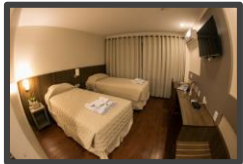

Se o destino for Santa Maria, o Hotel é Dom Rafael

Hotel Dom Rafael Premium ★★★★★

Apartamento LUXO: Equipado com Smart Tv 40" a cabo, ar condicionado split,, frigobar, micro-ondas, secador de cabelo, Wi-Fi, mesa de trabalho, cofre, banheiro com aquecimento central e cama Box pring.

Serviços: **Café da manhã, Restaurante, Room Service e Academia.**

Hotel Dom Rafael Executivo ★★★

Apartamento LUXO: Equipado com de TV LCD 32" a cabo, ar condicionado split, frigobar, mesa de trabalho secador de cabelo, Wi-Fi, banheiro com aquecimento central e cama Box Spring.

Serviços: **Café da manhã e Room Service.**

Hotel Dom Rafael Business ★★

Apartamento Standard: Equipado com de TV LCD 32" a cabo, ar condicionado split, frigobar, mesa de trabalho telefone, Wi-Fi e cama Box Spring.

Serviços: **Café da manhã, restaurante e Room Service**

Hotel Dom Rafael Express ★★

Apartamento Standard: Equipado com de TV LCD 32" a cabo, ar condicionado split, frigobar, mesa de trabalho telefone, Wi-Fi, banheiro com aquecimento central e cama Box Spring