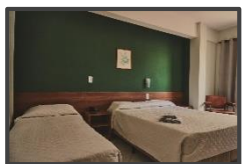

Se o destino for Santa Maria, o Hotel é Dom Rafael

Hotel Dom Rafael Premium ★★★★★

Apartamento LUXO: Equipado com Smart Tv 40" a cabo, ar condicionado split,, frigobar, micro-ondas, secador de cabelo, Wi-Fi, mesa de trabalho, cofre, banheiro com aquecimento central e cama Box pring.

Serviços: **Café da manhã, Restaurante, Room Service e Academia.**

Hotel Dom Rafael Executivo ★★★

Apartamento LUXO: Equipado com de TV LCD 32" a cabo, ar condicionado split, frigobar, mesa de trabalho secador de cabelo, Wi-Fi, banheiro com aquecimento central e cama Box Spring.

Serviços: **Café da manhã e Room Service.**

Hotel Dom Rafael Business ★★

Apartamento Standard: Equipado com de TV LCD 32" a cabo, ar condicionado split, frigobar, mesa de trabalho telefone, Wi-Fi e cama Box Spring.

Serviços: **Café da manhã, restaurante e Room Service**

Hotel Dom Rafael Express ★★

Apartamento Standard: Equipado com de TV LCD 32" a cabo, ar condicionado split, frigobar, mesa de trabalho telefone, Wi-Fi, banheiro com aquecimento central e cama Box Spring