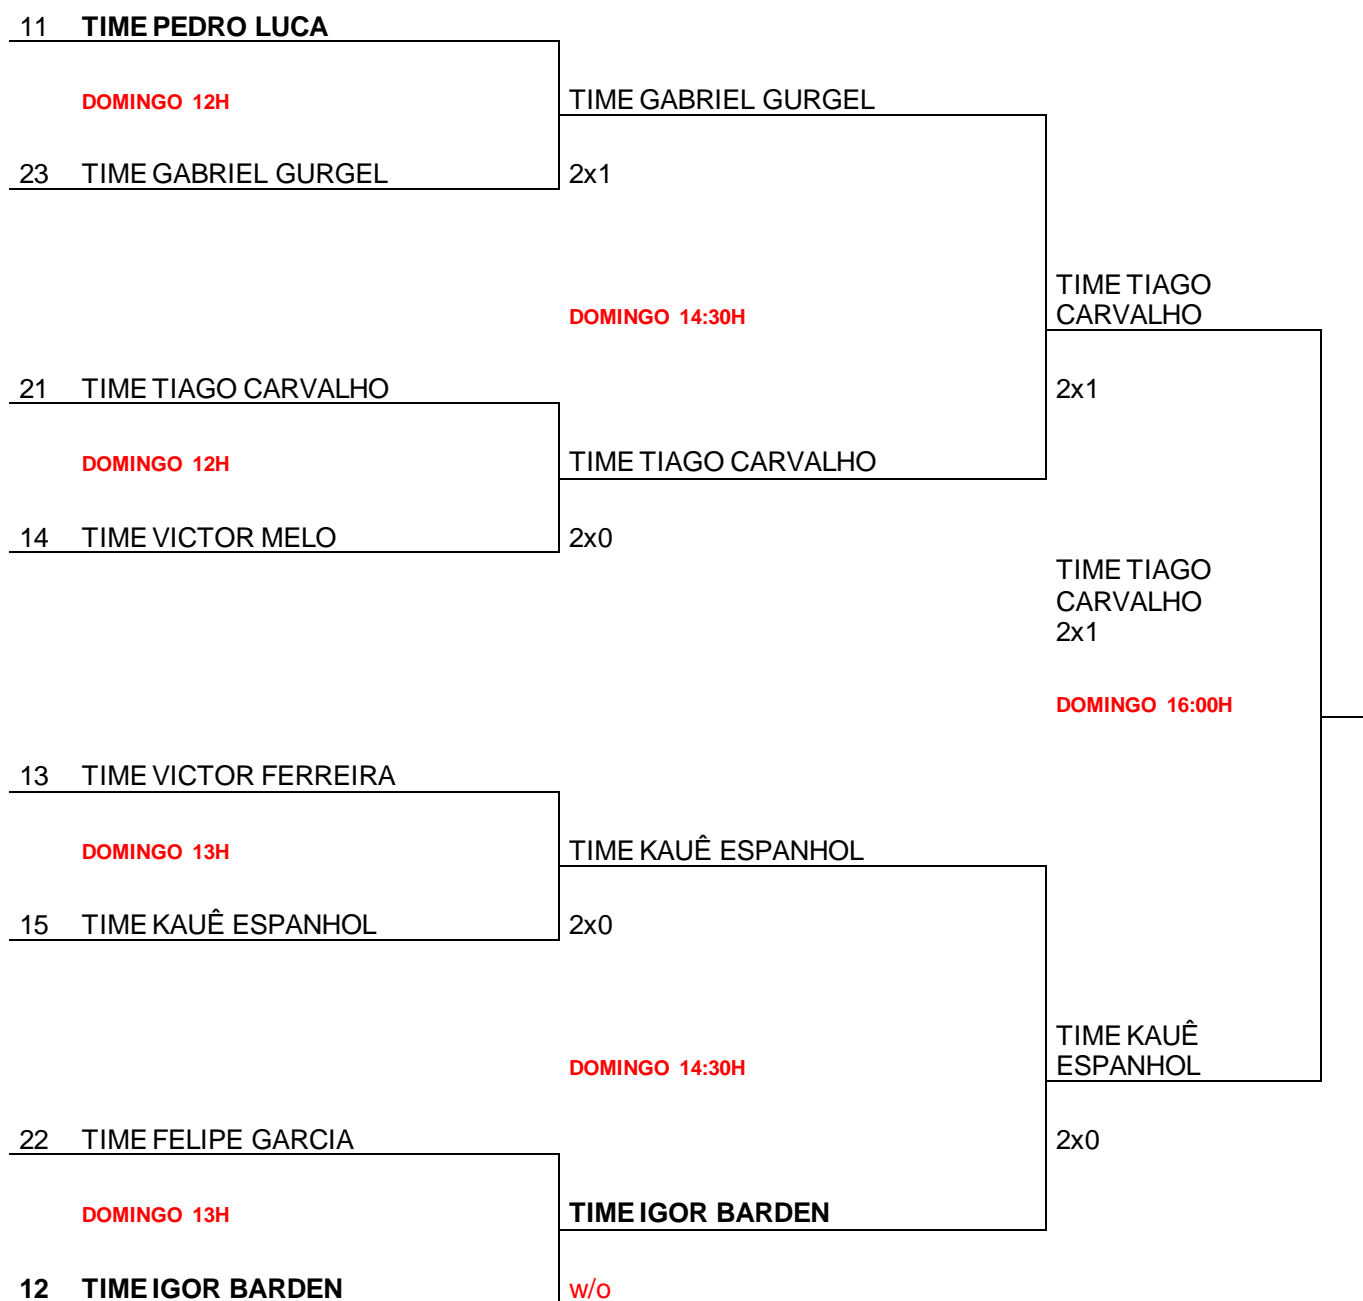

SANTA PRAIA CUP - MASCULINO

GRUPO 5	
12	TIME IGOR BARDEN/LEANDRO PIRES/MATHEUS LIMA 2V +6 +21
25	TIME MAURO GOMES/LUCAS XIMENES/RAFAEL OTOCH 1V 0 -7
	TIME ALEX SANTOS/FERNANDO FILHO/HENRIQUE FILHO

JOGO 1 (SEXTA 16H) - TIME IGOR BARDEN 3 X 0 TIME MAURO GOMES

PRÓ/A1 IGOR/LEANDRO 6 X 0 PRÓ/A1 MAURO/RAFAEL

PRÓ/A2 IGOR/MATHEUS 6 X 4 PRÓ/A2 MAURO/LUCAS

A1/A2 LEANDRO/MATHEUS 6 X 1 A1/A2 RAFAEL/LUCAS

JOGO 2 (SEXTA 17:30H) - TIME ALEX SANTOS 0 X 3 TIME MAURO GOMES

PRÓ/A1 ALEX/FERNANDO 5 X 7 PRÓ/A1 MAURO/LUCAS

PRÓ/A2 ALEX/HENRIQUE 3 X 6 PRÓ/A2 MAURO/RAFAEL

A1/A2 FERNANDO/HENRIQUE 6 X 7 A1/A2 RAFAEL/LUCAS

JOGO 3 (SEXTA 19H) - TIME ALEX SANTOS 0 X 3 TIME IGOR BARDEN

PRÓ/A1 ALEX/HENRIQUE 3 X 6 PRÓ/A1 IGOR/LEANDRO

PRÓ/A2 ALEX/FERNANDO 2 X 6 PRÓ/A2 IGOR/MATHEUS

A1/A2 FERNANDO/HENRIQUE 6 X 7 A1/A2 LEANDRO/MATHEUS

SANTA PRAIA CUP - MASCULINO