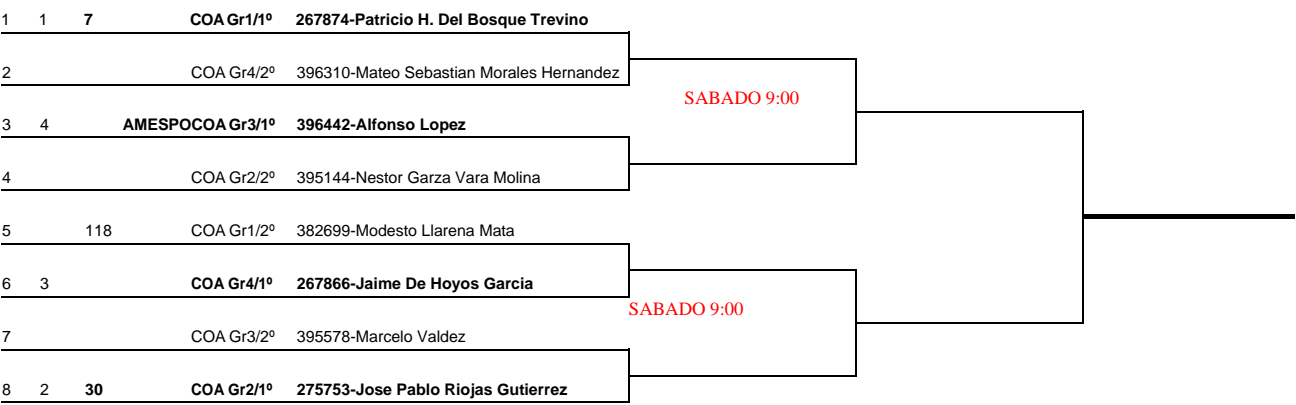

FEDERACIÓN MEXICA DE TENIS

COAHUILA TORNEO ESTATAL 2023

CATEGORIA: VARONES 10 AÑOS SINGLES

CAB	RK	CLB	ES	JUGADOR

Cabezas de cuadro		Ranking utilizado: 21/12/2022
1º Patricio Hiram Del Bosque Trevino 2º Jose Pablo Riojas Gutierrez 3º Jaime De Hoyos Garcia 4º Alfonso Lopez