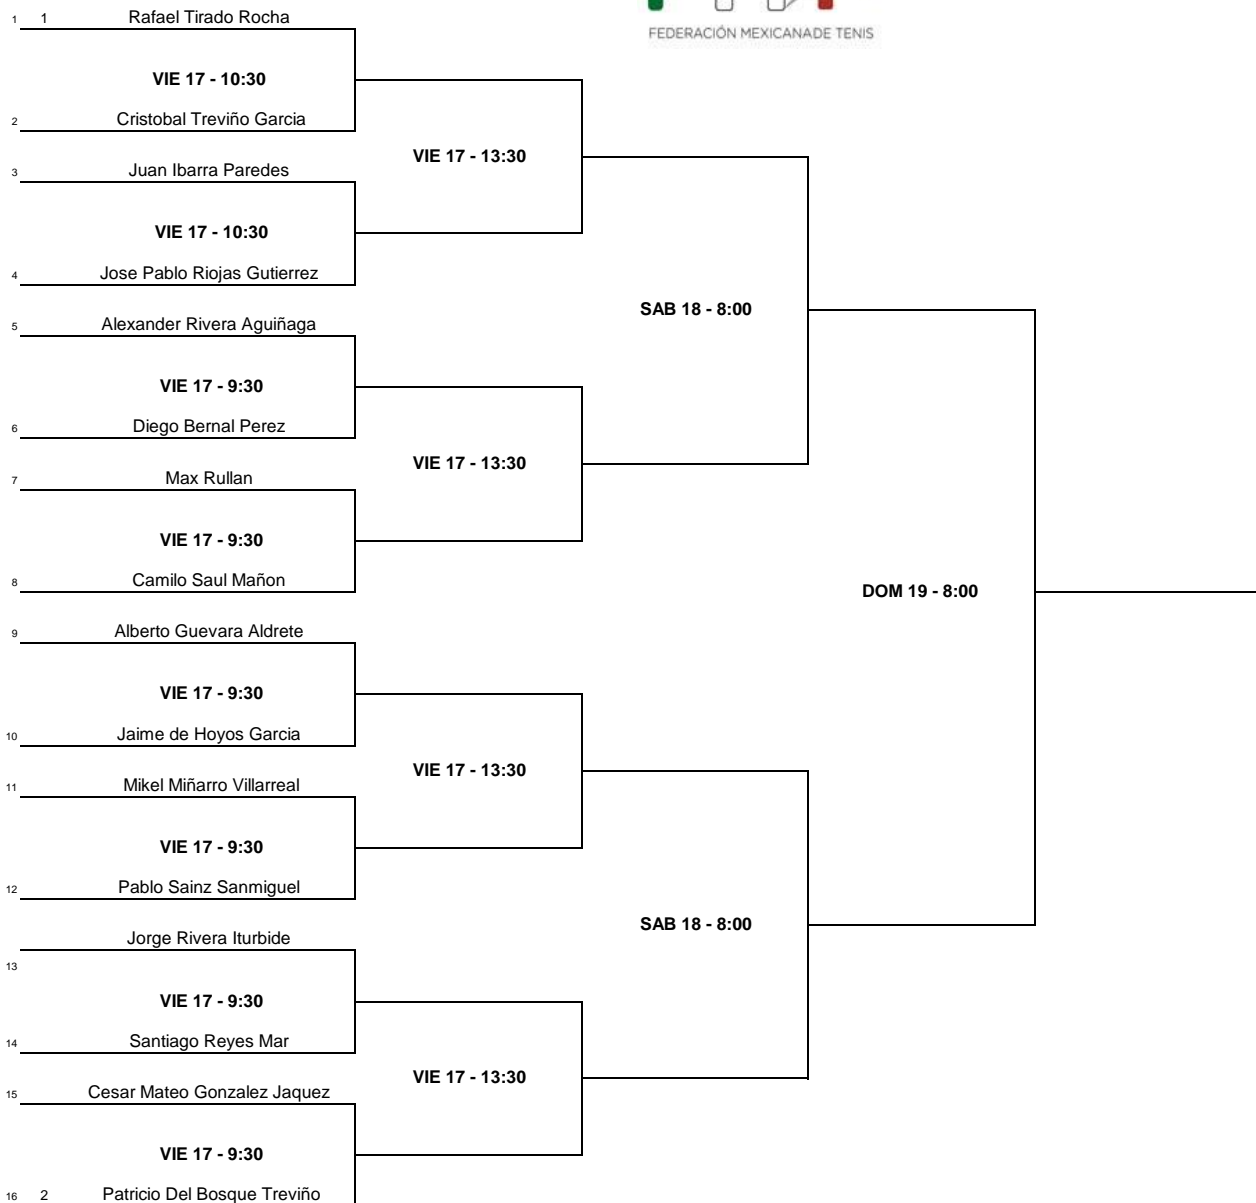

FEDERACIÓN MEXICANA DE TENIS
CHIHUAHUA TORNEO SECCIONAL 2023
Varones 10 años Singles
2da fase

CAB	ESCLB	JUGADOR

1	1	2	COA	267947-Elsa Lauren Piña Boiko	Elsa Lauren Piña			
2				BYE				ELSA LAUREN 6/1 6/2
3	171			267736-Ana Victoria Figueroa Herrera	JUE 16 - 15:30			
4	351			396432-Paulina Rivera Muzquiz	MIE 15 - 11:00	ANA V. FIGUEROA 6/3 3/6 6/2		
5	312		CAMCHI CHI	385357-Paula Rivera Rodriguez	MIE 15 - 11:00	FERNANDA MARTINEZ 6/4 6/1		VIE 17 - 8:00
6	184		CAMTORCOA	390718-Fernanda Martinez Martinez	JUE 16 - 15:30			CAMILA HIDALGO 6/0 6/0
7	175			267763-Paulina Kúchle Neve	MIE 15 - 11:00	CAMILA HIDALGO 6/0 6/2		
8	7	45		272859-Camila Hidalgo Gonzalez				
9	4	23		274387-Bárbara Edith Luján Posada				SABADO 18 - 10:30
10				BYE				
11	206			385325-Sofia Piñero Bunsow	JUE 16 - 15:30			BARBARA LUJAN 7/5 6/1
12	196	NL		271136-Valeria Eugenia Hernandez Salazar	MIE 15 - 11:00	VALERIA HERNANDEZ 6/2 2/6 6/1		
13	299			379011-Maria Andrea Monzon Chavira	MIE 15 - 11:00	MARIA A. MONZON 6/1 6/2		VIE 17 - 8:00
14	313			396450-Camila Grijalva	JUE 16 - 15:30			XIMENA MONTAÑEZ 6/0 6/1
15				BYE				
16	5	29	SANFRACHI	274385-Ximena Montañez Huerta				
17	6	37		267911-Lucero Hernandez Hurtado				DOM 19 - 8:00
18				BYE				
19	143			379012-Mia Fernanda Grijalva Meza	JUE 16 - 15:30			LUCERO HERNANDEZ 4/6 6/4 6/2
20	254			267749-Maria Paula Gonzalez Armendariz	MIE 15 - 12:30	MIA GRIJALVA 6/3 6/1		
21	155			267791-Paula Prieto Delgado	MIE 15 - 12:30	PAULA PRIETO 6/4 6/0		VIE 17 - 8:00
22	285			274384-Katia Grajeda Portillo	JUE 16 - 14:00			SONIA TOUSSAINT 6/0 6/0
23				BYE				
24	3	22	NL	271488-Sonia Toussaint Gomez				
25	8	50		267714-Maria José Barbosa Trejo	MIE 15 - 12:30	MARIA J. BARBOSA 6/2 6/0		SABADO 18 - 10:30
26	138			267711-Catalina Arreola Rodriguez	JUE 16 - 14:00			MIRIA J. BARBOSA 6/0 6/1
27	105			267706-Ivanna Alvarez Castro	MIE 15 - 12:30	IVANNA ALVAREZ 6/4 6/2		
28	146	BRICHI CHI		371812-Renata Sofia Villarreal Quevedo				
29	163			267710-Eugenia Maria Arreola Rodriguez	MIE 15 - 12:30	SAMANTHA MARIN 7/6 6/3		VIE 17 - 8:00
30	97	NL		271213-Samantha Nicole Marin González	JUE 16 - 14:00			CRISTINA HAGELSIEB 6/0 6/0
31				BYE				
32	2	8		267757-Cristina Lucrecia Hagelsieb Parra				

Cabezas de serie	Ranking utilizado:
1º Elsa Lauren Piña Boiko	07/03/2023
2º Cristina Lucrecia Hagelsieb Parra	
3º Sonia Toussaint Gomez	
4º Bárbara Edith Luján Posada	
5º Ximena Montañez Huerta	
6º Lucero Hernandez Hurtado	
7º Camila Hidalgo Gonzalez	
8º María José Barbosa Trejo