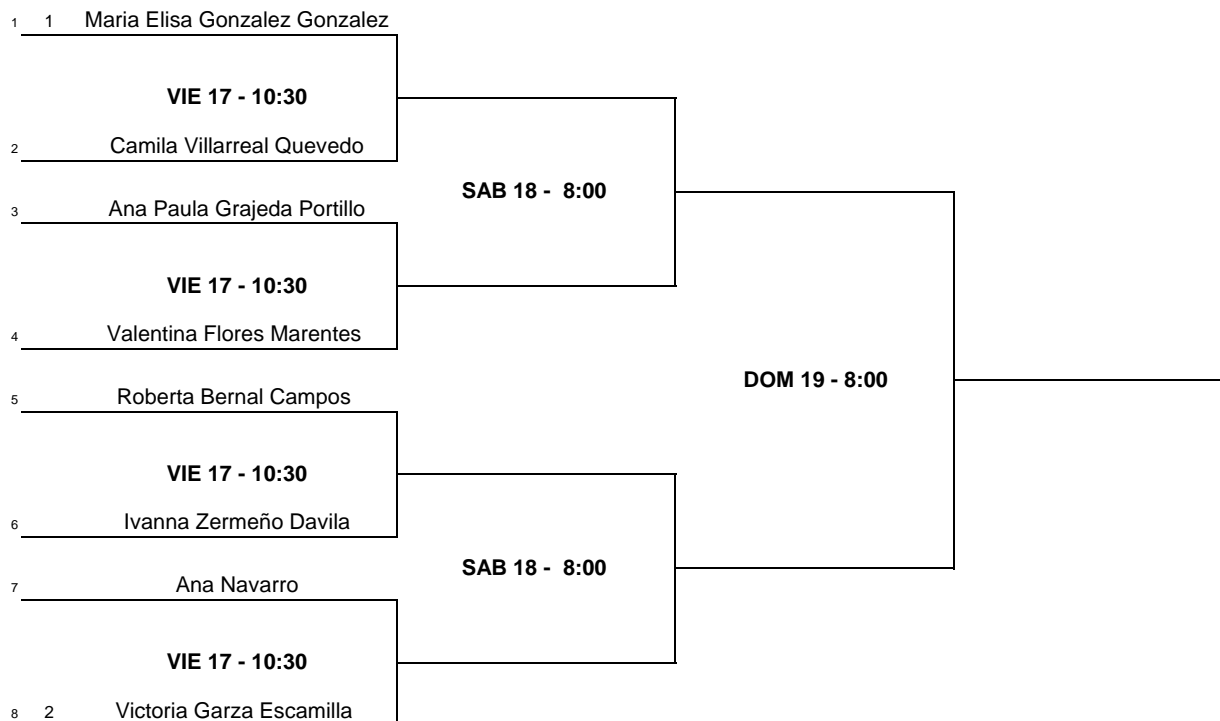

FEDERACIÓN MEXICANA DE TENIS
CHIHUAHUA TORNEO SECCIONAL 2023
Varones 10 años Singles
2da fase

FEDERACIÓN MEXICANA DE TENIS
CHIHUAHUA TORNEO SECCIONAL 2023
Varones 10 años Singles

COMUNICACIÓN DE LOS JUEGOS - GRUPO 1