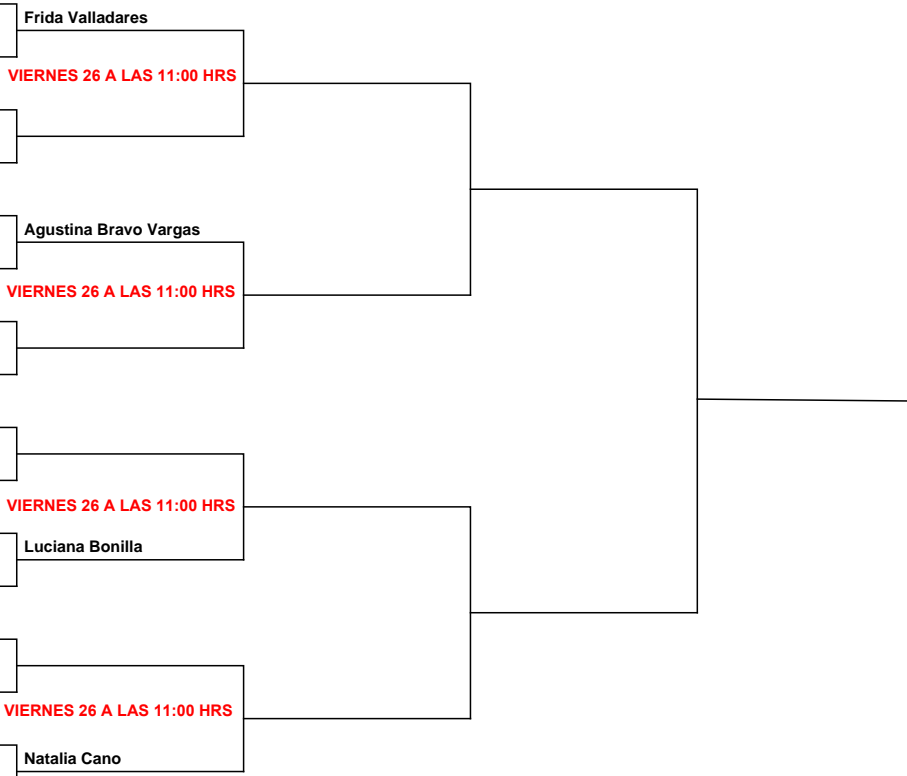

FEDERACIÓN MEXICANA DE TENIS

ESTADO DE MEXICO 1ER. TORNEO GRADO 4 2023

Damas 12 años Singles

CAB	RK	CLB	ES	TENISTA
1	1	69	CMX	274360-Frida Valladares Aceves
2				BYE
3	286	MEX		392350-Renata Díez Tinoco
4	217	MEX		387342-Isabella Tinoco Reynoso
5	4	150	MEX	268548-Agustina Bravo Vargas
6				BYE
7	317	MEX		268815-Martha Lucía Ortega Rodríguez
8	354	MEX		409903-Fernanda Cadena Gasca
9	328	TERRA	CMX	378993-Lia Castilla Bustillos
10	203	MEX		384989-Ana Paula Palencia Obregon
11				BYE
12	3	115	QR	272134-Luciana Bonilla Mejía
13	317	MEX		392337-María José Tinoco Santana
14	231	MEX		376224-Natalia Mallen Pérez
15				BYE
16	2	93	MEX	268565-Natalia Cano Morales

Cabezas de serie		Ranking utilizado: 16/05/2023
1º Frida Valladares Aceves		
2º Natalia Cano Morales		
3º Luciana Bonilla Mejía		
4º Agustina Bravo Vargas		

FEDERACIÓN MEXICANA DE TENIS

ESTADO DE MEXICO 1ER. TORNEO GRADO 4 2023