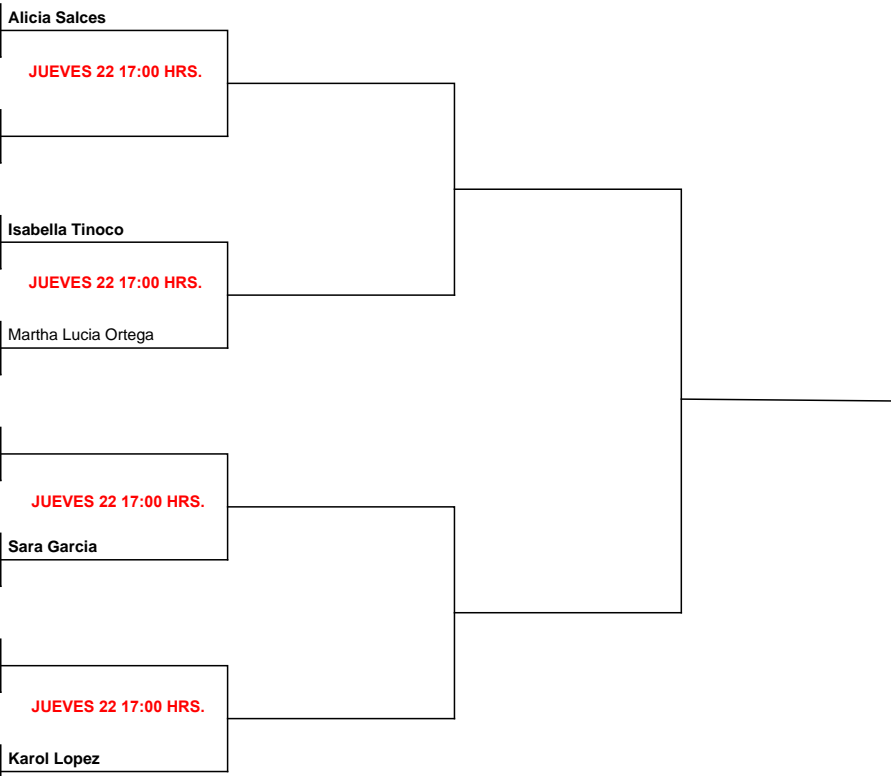

FEDERACIÓN MEXICANA DE TENIS

ESTADO DE MEXICO 2DO. TORNEO GRADO 4 2023

Damas 12 años Singles

CAB	RK	CLB	ES	TENISTA
1	1	97	CMX	378990-Alicia Salces Espinosa
2				BYE
3	188	MEX		384989-Ana Paula Palencia Obregon
4	224	MEX		376224-Natalia Mallen Perez
5	4	168	MEX	387342-Isabella Tinoco Reynoso
6				BYE
7				BYE
8	269	MEX		268815-Martha Lucia Ortega Rodríguez
9	301	MEX		392337-María José Tinoco Santana
10	365	NI		268814-Ana Teresa Ortega Rodríguez
11				BYE
12	3	165	MEX	268643-Sara Garcia Garcia Sabate
13		BERIMB MEX		376252-Camila Salinas Almanza
14		CMX		416833-Alieth Nicole Rodríguez
15				BYE
16	2	122	MEX	268742-Karol Lopez Echeverri

Cabezas de serie	Ranking utilizado: 13/06/2023
1º Alicia Salces Espinosa 2º Karol Lopez Echeverri 3º Sara Garcia Garcia Sabate 4º Isabella Tinoco Reynoso	

FEDERACIÓN MEXICANA DE TENIS

ESTADO DE MEXICO 2DO. TORNEO GRADO 4 2023