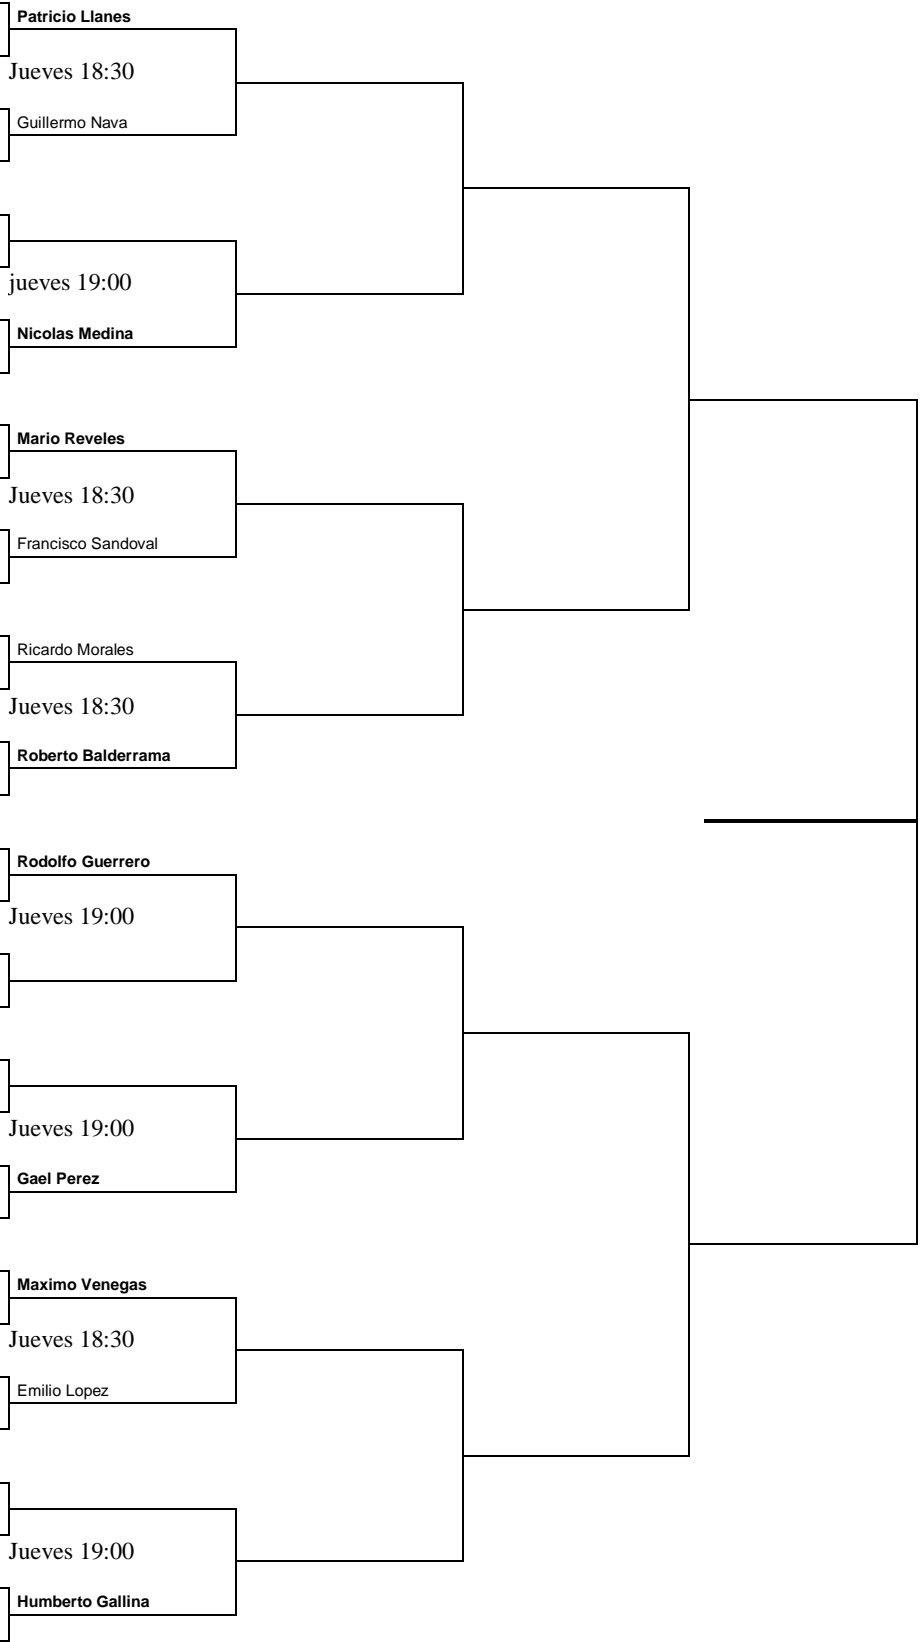

FEDERACIÓN MEXICANA DE TENIS

SINALOA TORNEO GRADO 2 2023

Varones 14 años Singles SEDE:EL CID

CAB	RK	CLB	ES	TENISTA
1	1	14	SIN	272453-Patricio Llanes Echavarría
2				BYE
3				BYE
4	145	COUMOCSIN		272483-Guillermo Nava Amparano
5	107	QUINAV SON		272667-Jose María Pacheco Hernández
6	196	COUMOCSIN		272427-Jorge Emilio Gonzalez Mercado
7				BYE
8	5	60	SON	272647-Nicolas Medina Borquez
9	4	43	DGO	268474-Mario Reveles Arreola
10				BYE
11				BYE
12	232	SIN		272519-Francisco Sandoval Rodriguez
13	346	SIN		272476-Ricardo Morales Medina
14				BYE
15				BYE
16	6	66	SIN	272388-Roberto Balderrama Lizarraga
17	8	97	SIN	272436-Rodolfo Guerrero Chavez
18				BYE
19	231	SON		386926-Matias Flores Blanco
20	308	SIN		394785-Luis Manuel Boucieguez Garcia
21	337	SIN		272538-David Alejandro Verdugo Felix
22	374	SIN		272399-Nicolás Cárdenas Martínez
23				BYE
24	3	41	DGO	268470-Gael Perez Herrera
25	7	86	OLYDGDGO	268492-Guillermo Maximo Venegas Ruiz
26				BYE
27				BYE
28	626	SIN		395945-Emilio Lopez Guereña
29	469	SIN		272416-Lucio Flores Aragon
30				BYE
31				BYE
32	2	40	PUE	271740-Humberto Gallina Fernandez

Cabezas de serie		Ranking utilizado: 20/06/2023
1º Patricio Llanes Echavarría		
2º Humberto Gallina Fernandez		
3º Gael Perez Herrera		
4º Mario Reveles Arreola		
5º Nicolas Medina Borquez		
6º Roberto Balderrama Lizarraga		
7º Guillermo Maximo Venegas Ruiz		
8º Rodolfo Guerrero Chavez