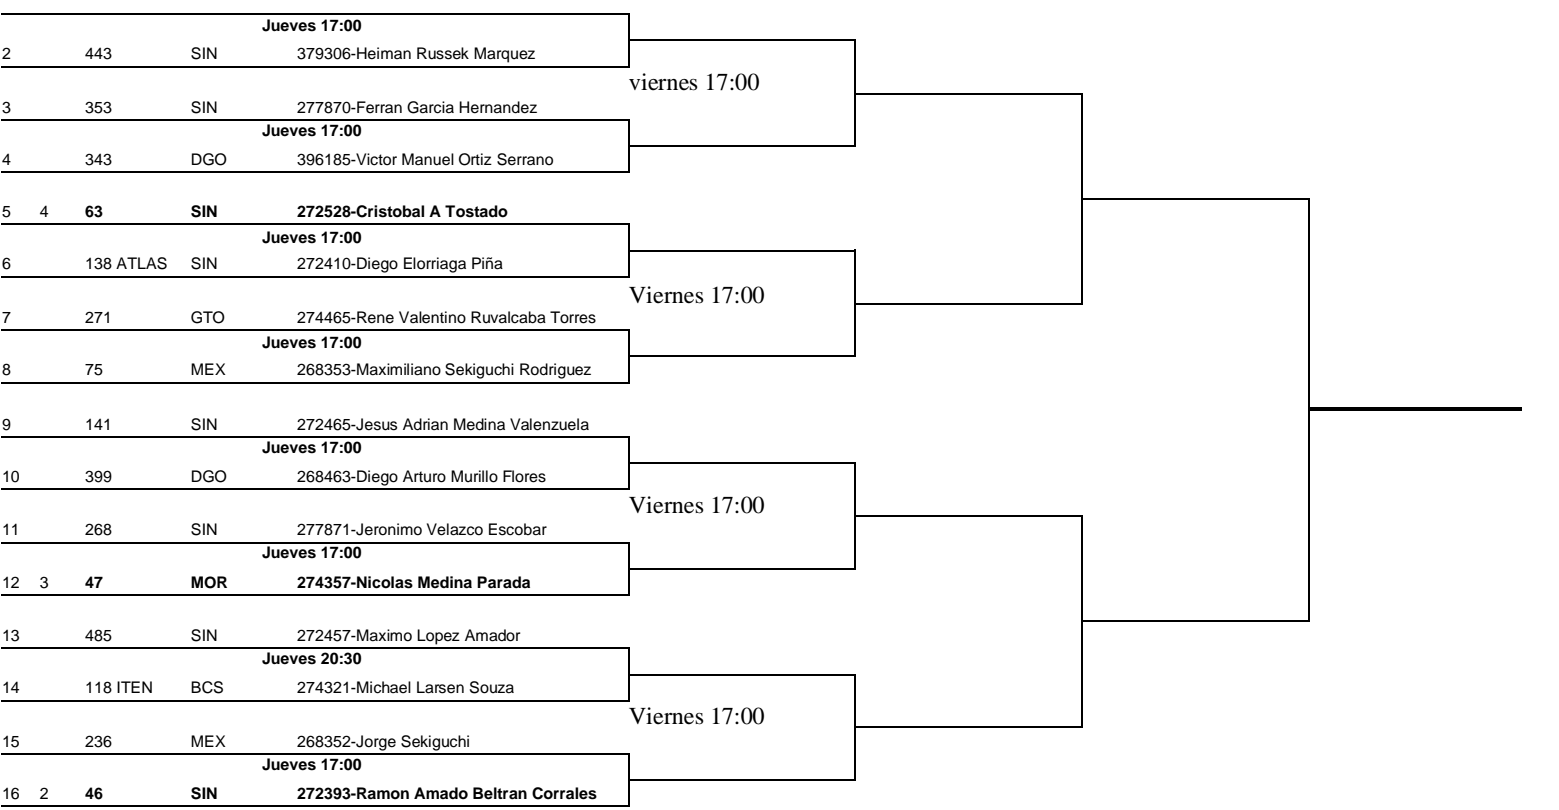

Cabezas de serie		Ranking utilizado: 20/06/2023
1º Denisse Robinson Bours Bouvet		
2º Maria Laura Gallina Fernandez		
3º Ana Sofía Salazar Romero		
4º Ximena Montañez Huerta		

FEDERACIÓN MEXICANA DE TENIS

SINALOA TORNEO GRADO 2 2023

Varones 12 años Singles SEDE:

BRITANIA

CAB	RK	CLB	ES	TENISTA
-----	----	-----	----	---------

1	1	8	SIN	272524-Quintin Alberto Suarez Trapero
---	---	---	-----	---------------------------------------