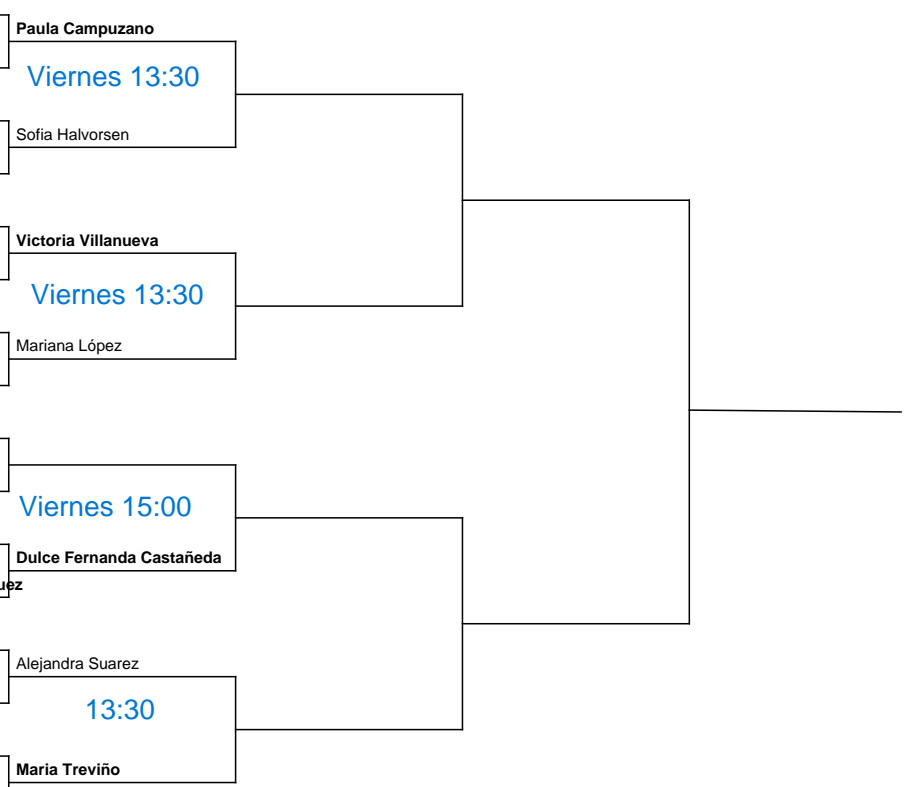

FEDERACIÓN MEXICANA DE TENIS

MICHOACAN 1ER. TORNEO GRADO 3 2023

Damas 14 años Singles

CAB	RK	CLB	ES	TENISTA
1	1	61	MCH	270537-Paula Campuzano Del Castillo
2				BYE
3				BYE
4	267	CMX		395521-Sofia R Halvorsen
5	3	93	MCH	270707-Victoria Villanueva Couto
6				BYE
7				BYE
8	162	MCH		270608-Mariana López Guerrero
9			MCH	274505-Sofia Arevalo Gonzalez
10			CMX	396840-Valeria Guzmán Gutiérrez
11				BYE
12	4	101	MCH	270543-Dulce Fernanda Castañeda Rodríguez
13	402	MCH		396632-Alejandra Suárez Muñoz
14				BYE
15				BYE
16	2	63	TRESM MCH	270693-María Treviño Couto

Cabezas de serie		Ranking utilizado: 22/08/2023
1º Paula Campuzano Del Castillo		
2º María Treviño Couto		
3º Victoria Villanueva Couto		
4º Dulce Fernanda Castañeda Rodríguez