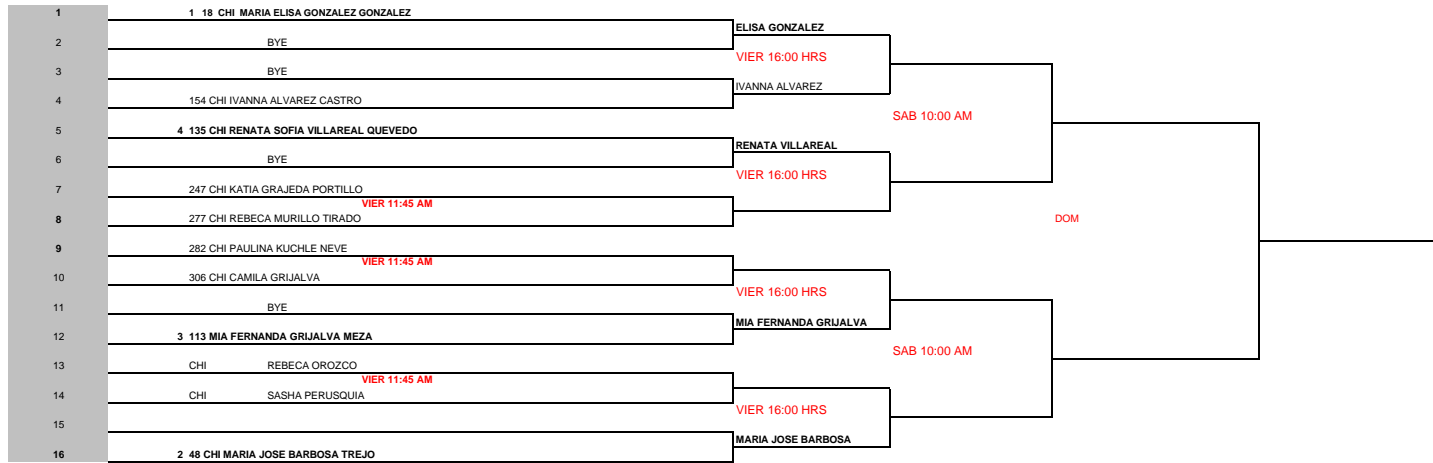

RONDA 1 VIER	HORA	RONDA 2 VIER	HORA	RONDA 3 VIER	HORA
1 DESC	BYE	1 VS 3	14:30 HRS	1 VS 2	18:45 HRS
2 VS 3	10:15 HRS	2 DESC	BYE	3 DESC	BYE

**GRUPO 3**

No.	JUGADOR	1	2	3	G	P	LUGAR
1	VICTORIA VILLA (CHI)						
2	EMMA SERNA (CHI)						
3	ZOE DURAN (CHI)						

RONDA 1 VIER	HORA	RONDA 2 VIER	HORA	RONDA 3 VIER	HORA
1 DESC	BYE	1 VS 3	14:30 HRS	1 VS 2	18.45 HRS
2 VS 3	10:15HRS	2 DESC	BYE	3 DESC	BYE

**FEDERACIÓN MEXICANA DE TENIS**  
**CHIHUAHUA 2DO. TORNEO GRADO 3 2023**  
 Damas 12 años Singles