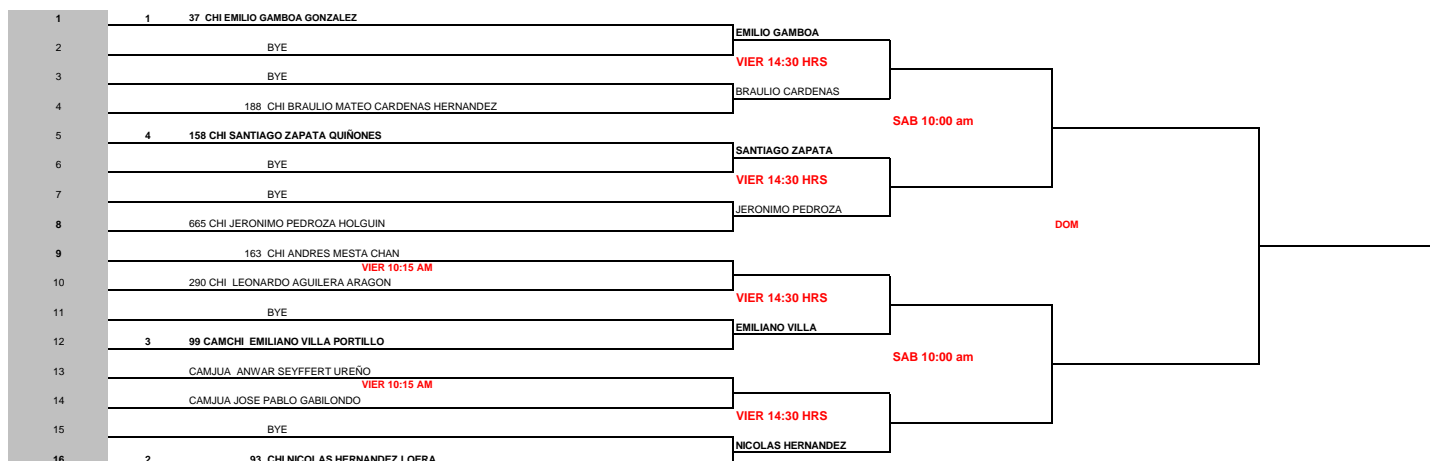

RONDA 1 VIER 20	HORA	RONDA 2 VIER 20	HORA	RONDA 3 VIER 20	HORA
1 VS 4	9:00 am	1 VS 3	13:15 HRS	1 VS 2	17:30 HRS
2 VS 3	9:00 am	4 VS 2	13:15 HRS	3 VS 4	17:30 HRS

GRUPO 4

No.	JUGADOR	1	2	3	4	G	P	LUGAR
1	PATRICIO LEBRIJA (GTO)							
2	FEDERICO BASAURI (CHI)							
3	LUIS EMILIO MONROY (CHI)							
4	MATEO VALDEZ (CHI)							

RONDA 1 VIER 20	HORA	RONDA 2 VIER 20	HORA	RONDA 3 VIER 20	HORA
1 VS 4	9:00 am	1 VS 3	13:15 HRS	1 VS 2	17:30 HRS
2 VS 3	9:00 am	4 VS 2	13:15 HRS	3 VS 4	17:30 HRS

9

FEDERACIÓN MEXICANA DE TENIS
CHIHUAHUA 2DO. TORNEO GRADO 3 2023
VARONES 12 años Singles

CABEZAS DE SERIE

- 1 EMILIO GAMBOA GONZALEZ
- 2 NICOLAS HERNANDEZ LOERA
- 3 EMILIANO VILLA PORTILLO
- 4 SANTIAGO ZAPATA QUIÑONES