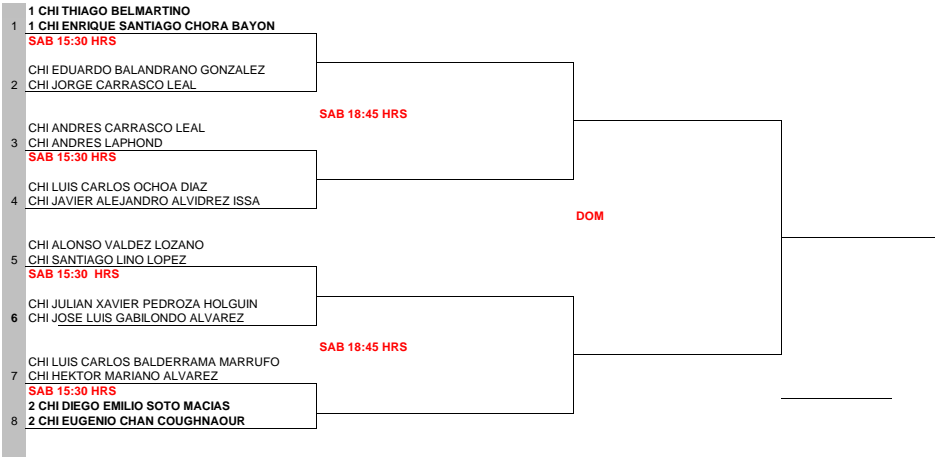

FEDERACIÓN MEXICANA DE TENIS  
CHIHUAHUA TORNEO ESTATAL 2024  
VARONES 10años Dobles

CABEZAS DE SERIE

- 1 MATEO VALDEZ LOZANO / ALEJANDRO AGUILERA ARAGON
- 2 LUIS EMILIANO MONROY/ EMILIO OROZCO CAMPOS

FEDERACIÓN MEXICANA DE TENIS  
CHIHUAHUA 2DO. TORNEO GRADO 3 2023  
VARONES 12 años Dobles

CABEZAS DE SERIE	
1	RAFAEL TIRADO / SANTIAGO ZAPATA QUIÑONES
2	ALBERTO JAVIER GUEVARA ALDRETE / JUAN IBARRA PAREDES

FEDERACIÓN MEXICANA DE TENIS  
CHIHUAHUA TORNEO ESTATAL 2024  
VARONES 14 años Dobles

CABEZAS DE SERIE

- 1 NICOLAS HERNANDEZ LOERA / DIEGO DOMINGUEZ OAXACA
- 2 AARON GRAJEDA HERNANDEZ / JESUS ANTONIO CARRASCO

FEDERACIÓN MEXICANA DE TENIS  
CHIHUAHUA TORNEO ESTATAL 2024  
VARONES 16 años Dobles

CABEZAS DE SERIE	
1	THIAGO BELMARTINO / ENRIQUE SANTIAGO CHORA BAYON
2	DIEGO EMILIANO SOTO MACIAS / EUGENIO CHAN COUGHNAOUR

FEDERACIÓN MEXICANA DE TENIS  
CHIHUAHUA TORNEO ESTATAL 2024  
DAMAS 10 años Dobles