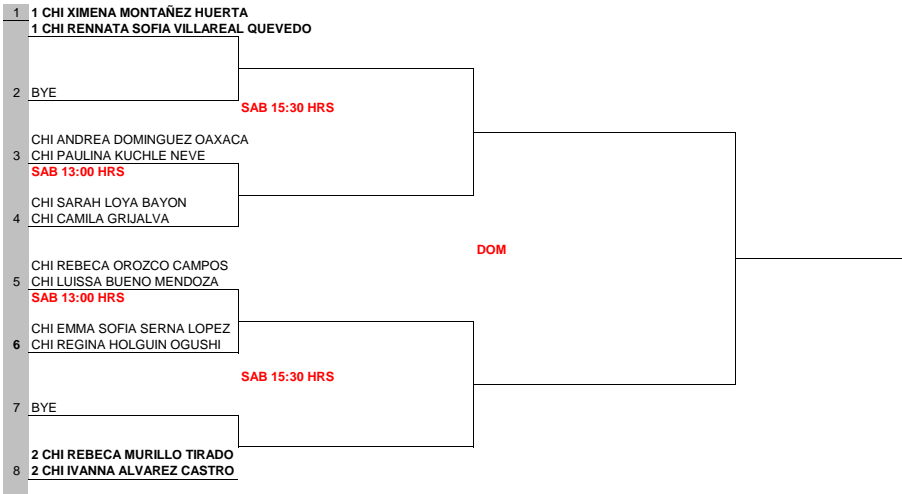

SAB 14:15 HRS

4 2 CHI CAMILA VILLAREAL QUEVEDO  
2 CHI DANIELA GONZALEZ ALICANO

DOM 11:00 AM

CABEZAS DE SERIE

1 CAROLINA MONTAÑEZ HUERTA / SARAH RAMOS QUINTANILLA

2 CAMILA VILLAREAL QUEVEDO / DANIELA GONZALEZ ALICANO

FEDERACIÓN MEXICANA DE TENIS  
CHIHUAHUA TORNEO ESTATAL 2024  
DAMAS 12 años Dobles

CABEZAS DE SERIE

1 XIMENA MONTAÑEZ HUERTA / RENNATA SOFIA VILLAREAL  
2 REBECA MURILLO TIRADO / IVANNA ALVAREZ CASTRO

**FEDERACIÓN MEXICANA DE TENIS  
CHIHUAHUA TORNEO ESTATAL 2024  
DAMAS 14 años singles**