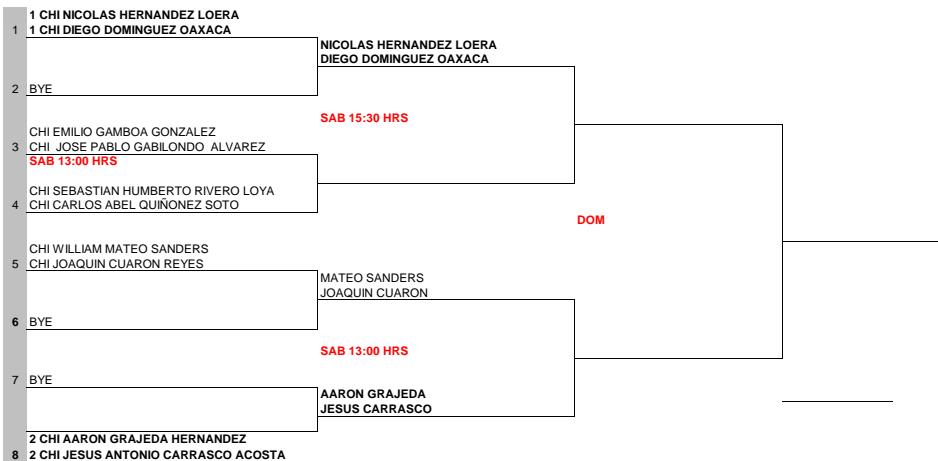

FEDERACIÓN MEXICANA DE TENIS  
CHIHUAHUA TORNEO ESTATAL 2024  
VARONES 10años Dobles

CABEZAS DE SERIE

- 1 MATEO VALDEZ LOZANO / ALEJANDRO AGUILERA ARAGON
- 2 LUIS EMILIANO MONROY/ EMILIO OROZCO CAMPOS

FEDERACIÓN MEXICANA DE TENIS  
CHIHUAHUA 2DO. TORNEO GRADO 3 2023  
VARONES 12 años Dobles

CABEZAS DE SERIE	
1	RAFAEL TIRADO / SANTIAGO ZAPATA QUIÑONES
2	ALBERTO JAVIER GUEVARA ALDRETE / JUAN IBARRA PAREDES

FEDERACIÓN MEXICANA DE TENIS  
CHIHUAHUA TORNEO ESTATAL 2024  
VARONES 14 años Dobles

CABEZAS DE SERIE

- 1 NICOLAS HERNANDEZ LOERA / DIEGO DOMINGUEZ OAXACA
- 2 AARON GRAJEDA HERNANDEZ / JESUS ANTONIO CARRASCO

FEDERACIÓN MEXICANA DE TENIS  
CHIHUAHUA TORNEO ESTATAL 2024  
VARONES 16 años Dobles