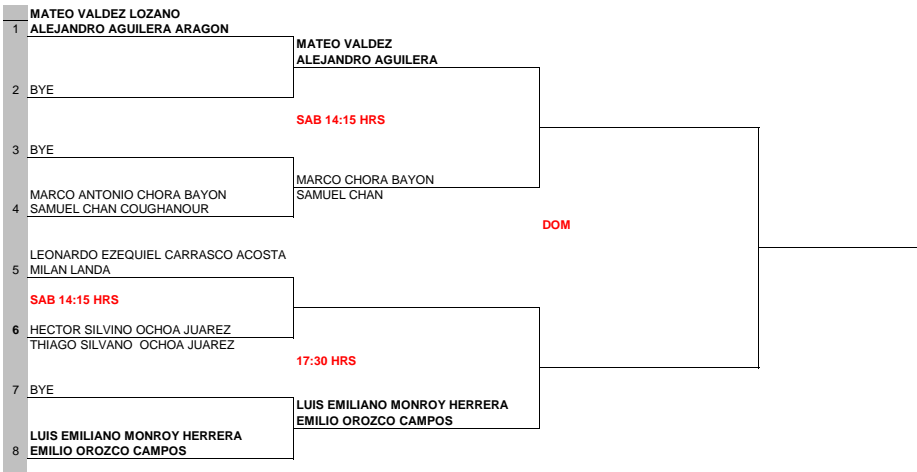

FEDERACIÓN MEXICANA DE TENIS  
CHIHUAHUA TORNEO ESTATAL 2024  
VARONES 10años Dobles

CABEZAS DE SERIE

- 1 MATEO VALDEZ LOZANO / ALEJANDRO AGUILERA ARAGON
- 2 LUIS EMILIANO MONROY/ EMILIO OROZCO CAMPOS

FEDERACIÓN MEXICANA DE TENIS  
CHIHUAHUA 2DO. TORNEO GRADO 3 2023  
VARONES 12 años Dobles

CABEZAS DE SERIE	
1	RAFAEL TIRADO / SANTIAGO ZAPATA QUIÑONES
2	ALBERTO JAVIER GUEVARA ALDRETE / JUAN IBARRA PAREDES

FEDERACIÓN MEXICANA DE TENIS  
CHIHUAHUA TORNEO ESTATAL 2024  
VARONES 14 años Dobles

CABEZAS DE SERIE

- 1 NICOLAS HERNANDEZ LOERA / DIEGO DOMINGUEZ OAXACA
- 2 AARON GRAJEDA HERNANDEZ / JESUS ANTONIO CARRASCO

FEDERACIÓN MEXICANA DE TENIS  
CHIHUAHUA TORNEO ESTATAL 2024  
VARONES 16 años Dobles