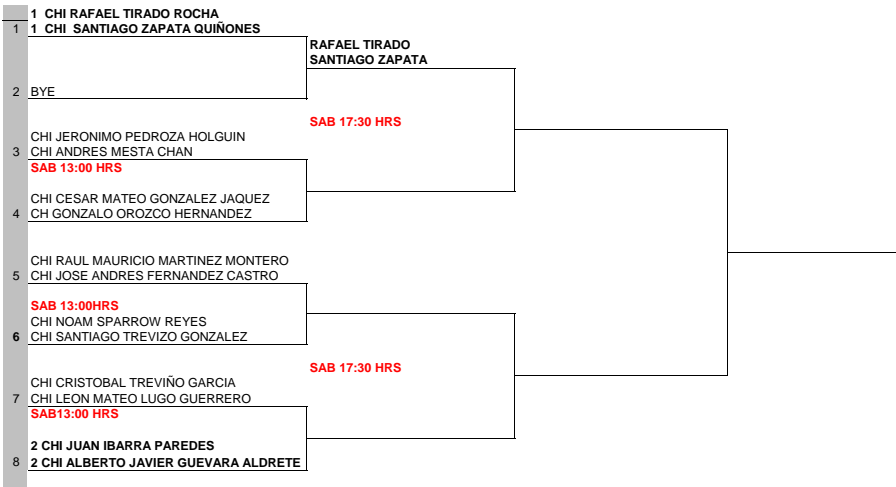

FEDERACIÓN MEXICANA DE TENIS  
CHIHUAHUA TORNEO ESTATAL 2024  
VARONES 10años Dobles

CABEZAS DE SERIE

- 1 MATEO VALDEZ LOZANO / ALEJANDRO AGUILERA ARAGON
- 2 LUIS EMILIANO MONROY/ EMILIO OROZCO CAMPOS

FEDERACIÓN MEXICANA DE TENIS  
CHIHUAHUA 2DO. TORNEO GRADO 3 2023  
VARONES 12 años Dobles

CABEZAS DE SERIE	
1	RAFAEL TIRADO / SANTIAGO ZAPATA QUIÑONES
2	ALBERTO JAVIER GUEVARA ALDRETE / JUAN IBARRA PAREDES

FEDERACIÓN MEXICANA DE TENIS  
CHIHUAHUA TORNEO ESTATAL 2024  
VARONES 14 años Dobles