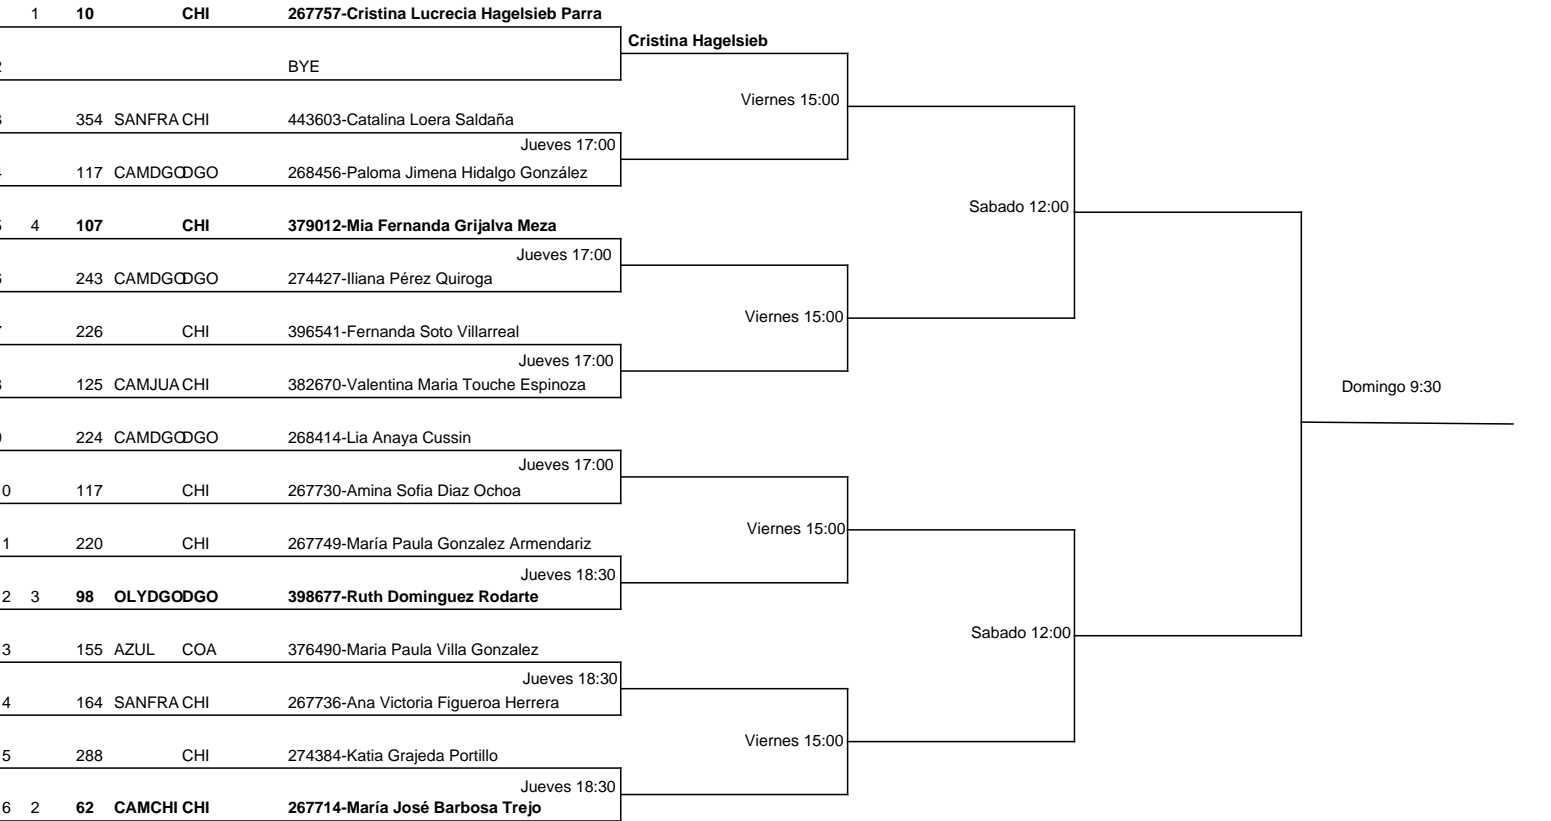

FEDERACIÓN MEXICANA DE TENIS

CHIHUAHUA TORNEO REGIONAL 2024

Damas 14 años Singles

CAB	RK	CLB	ES	TENISTA

Cabezas de serie		Ranking utilizado: 13/02/2024
1º Cristina Lucrecia Hagelsieb Parra		
2º María José Barbosa Trejo		
3º Ruth Dominguez Rodarte		
4º Mia Fernanda Grijalva Meza