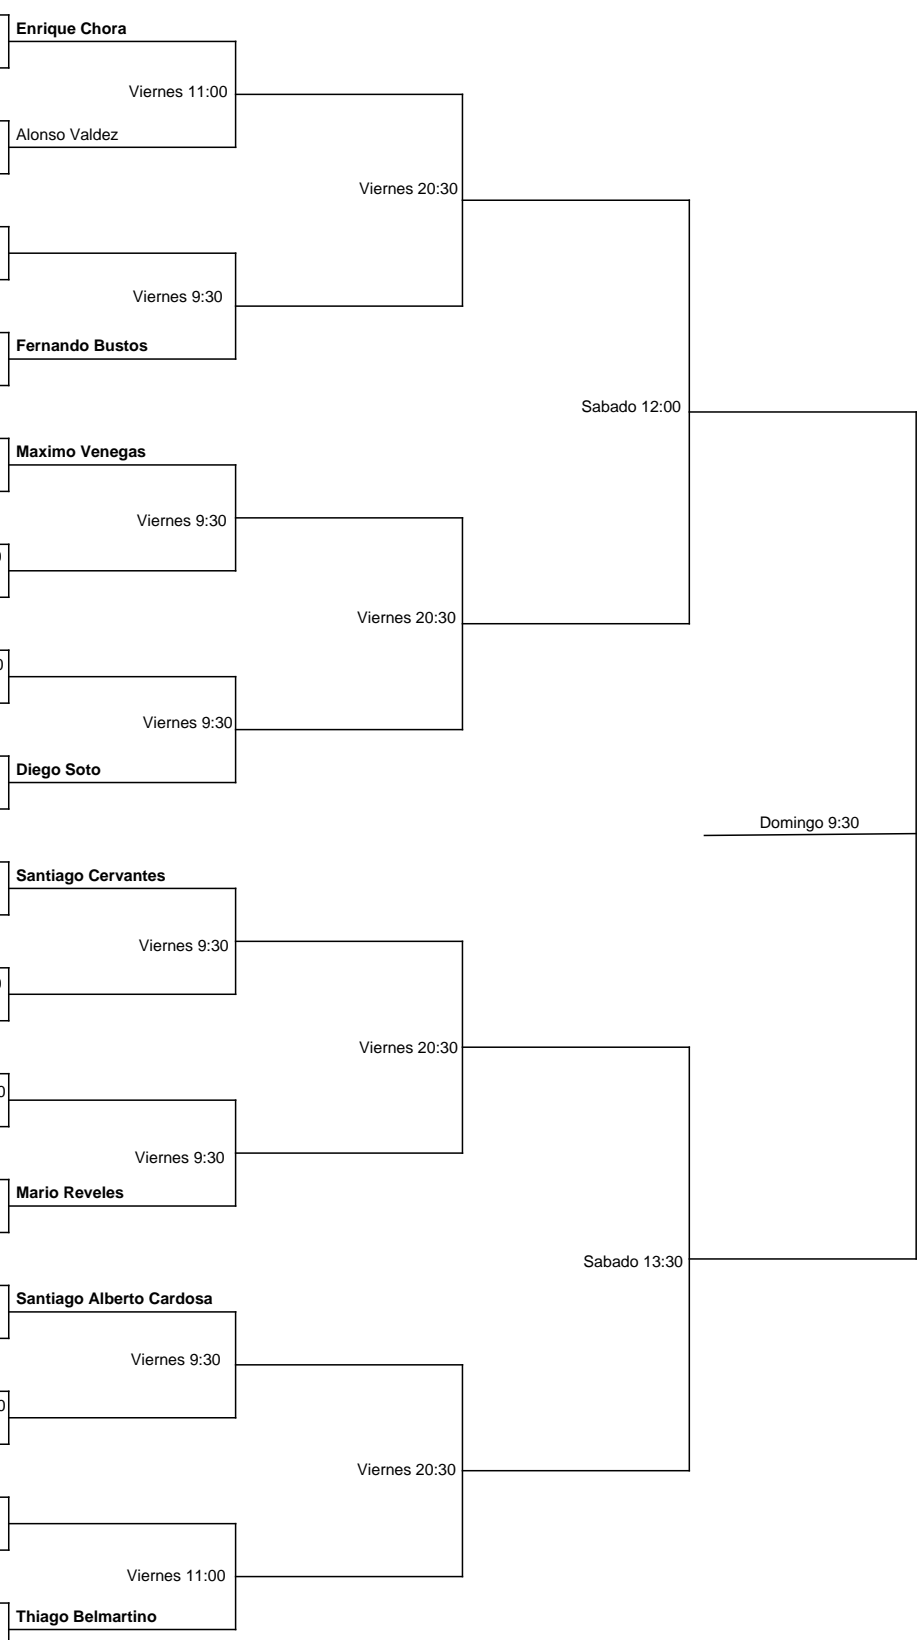

FEDERACIÓN MEXICANA DE TENIS

CHIHUAHUA TORNEO REGIONAL 2024

Varones 16 años Singles

CAB	RK	CLB	ES	TENISTA	
1	1	8	CHI	267726-Enrique Santiago Chora Bayón	
2				BYE	
3				BYE	
4	212	BRICHI	CHI	379007-Alonso Valdez Lozano	
5	194		CHI	267767-Andres Laphond	
6	214	CAMJUA	CHI	382668-Julian Xavier Pedroza Holguin	
7				BYE	
8	5	101	CAMTORCOA	267840-Fernando Bustos Armendariz	
9	3	58	OLYDGODGO	268492-Guillermo Maximo Venegas Ruiz	
10				BYE	
11	222		CHI	267784-Luis Carlos Ochoa Diaz	
12	236	OLYDGODGO		268437-Jose Ramon Dominguez Bernal	
13	254	ESPTOR	COA	387027-César Andrés De La Maza Torres	
14	265	CAMTORCOA		267924-Hassan Mansur Lopez	
15				BYE	
16	6	133	BRICHI	CHI	396330-Diego Emilio Soto Macias
17	7	155	CAMDGDGO	268429-Santiago Cervantes Perez	
18				BYE	
19	289	SANFRA	CHI	405418-Edoardo Balandrano Gonzalez	
20	293	CAMTORCOA		379263-José Andrés González Mendiola	
21	300	ESPTOR	COA	387029-Bruno Lam Najera	
22	403		CHI	274378-Santiago Lino Lopez	
23				BYE	
24	4	70	CAMDGDGO	268474-Mario Reveles Arreola	
25	8	161	CAMDGDGO	387294-Santiago Alberto Cardosa Garcia	
26				BYE	
27	364	CAMDGDGO		268425-David Cano Espinoza	
28	400	CAMJUA	CHI	401378-Hektor Mariano Alvarez	
29	277	GUAD	DGO	268427-Santiago Castillo Mendez	
30		BRICHI	CHI	396188-Jesus Gabriel Soto Castañeda	
31				BYE	
32	2	51	CHI	403964-Thiago Belmartino	

Cabezas de serie	Ranking utilizado: 13/02/2024
1º Enrique Santiago Chora Bayón	
2º Thiago Belmartino	
3º Guillermo Maximo Venegas Ruiz	
4º Mario Reveles Arreola	
5º Fernando Bustos Armendariz	
6º Diego Emilio Soto Macias	
7º Santiago Cervantes Perez	
8º Santiago Alberto Cardosa Garcia