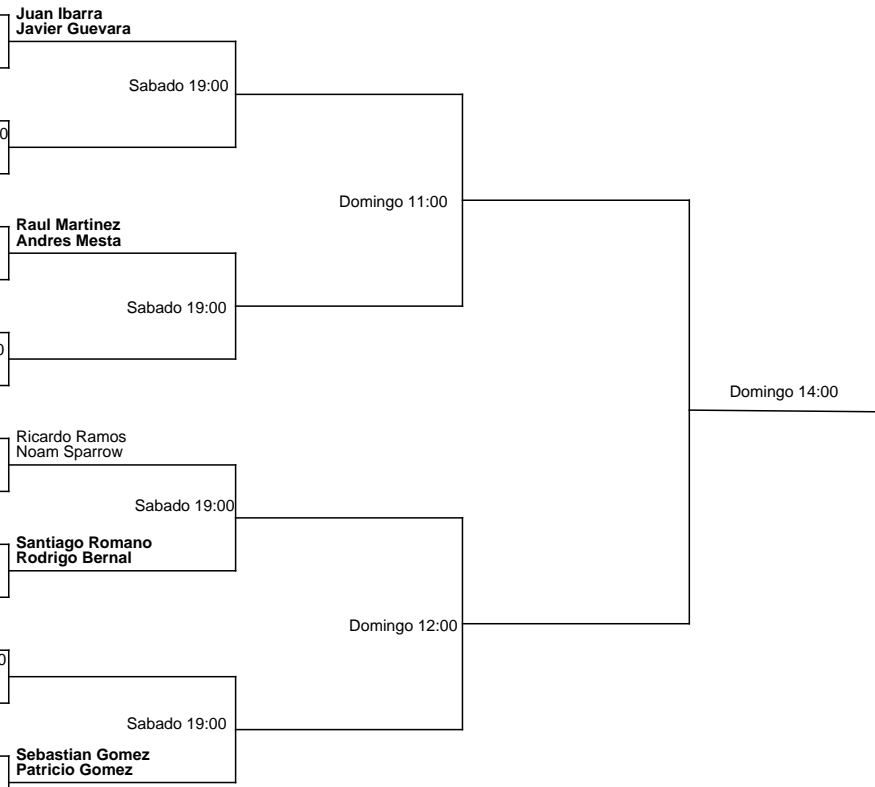

FEDERACIÓN MEXICANA DE TENIS

CHIHUAHUA TORNEO REGIONAL 2024

Varones 12 años Dobles

CAB	RK	CLB	ES	TENISTA
1	1	132	CAMCHI CHI	267762-Juan Ibarra Paredes
		132	CAMCHI CHI	267755-Alberto Javier Guevara Aldrete
Juan Ibarra Javier Guevara				
2				BYE
3	263	263	CHI CHI	274389-Cesar Mateo Gonzalez Jacquez
				274386-Gonzalo Orozco Hernandez
Sabado 19:00				
4	344	344	CHI CHI	274391-Federico Basauri Ferreiro
				267770-León Mateo Lugo Guerrero
Sabado 15:00				
5	4	227	CHI CHI	382677-Raul Mauricio Martinez Montero
		227	CHI CHI	267779-Andrés Mesta Chan
Raul Martinez Andres Mesta				
6				BYE
7	400	400	CAMTORCOA CAMTORCOA	267936-Mikel Miñarro Villarreal
				267950-Jorge Arturo Rivera Iturbide
Sabado 19:00				
8	471	471	CHI CHI	395773-Cristobal Treviño Garcia
				267735-Jose Andres Fernandez Castro
Sabado 15:00				
9			CHI SANFRA CHI	413629-Ricardo Ramos Lozano
				424126-Noam Sparrow Reyes
Ricardo Ramos Noam Sparrow				
10				BYE
11				BYE
12	3	210	CAMDGDGO CAMDGDGO	387297-Santiago Romano Chávez
		210	CAMDGDGO CAMDGDGO	268420-Rodrigo Bernal Perez
Santiago Romano Rodrigo Bernal				
13	551	551	GUAD DGO CAMDGDGO	396583-Raymundo Antonio Chávez Aguilar
				430733-Oscar Armando Valdez Flores
Sabado 15:00				
14	829	829	CHI CHI	384158-Jeronimo Pedroza Holguin
				395852-Francisco Elias Pelayo Aguilera
Sabado 19:00				
15				BYE
16	2	193	AZUL COA AZUL COA	267893-Sebastian Gomez Salazar
		193	AZUL COA AZUL COA	267894-Patricio Gomez Salazar
Sebastian Gomez Patricio Gomez				

Cabezas de serie		Ranking utilizado: 20/02/2024
1º J. Paredes/A. Aldrete		
2º S. Salazar/P. Salazar		
3º S. Chávez/R. Perez		
4º R. Montero/A. Chan