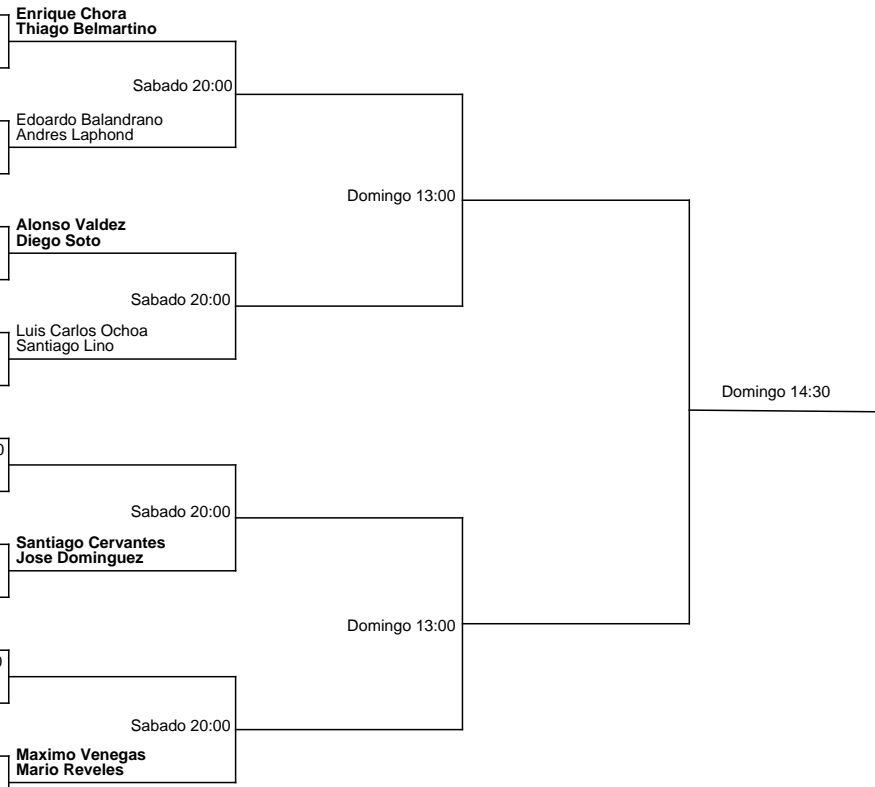

FEDERACIÓN MEXICANA DE TENIS

CHIHUAHUA TORNEO REGIONAL 2024

Varones 16 años Dobles

CAB	RK	CLB	ES	TENISTA
1	1	58	CHI	267726-Enrique Santiago Chora Bayón
		58	CHI	403964-Thiago Belmartino
2				BYE
3				BYE
4	488	SANFRA	CHI	405418-Edoardo Balandrano Gonzalez
	488		CHI	267767-Andres Laphond
5	3	351	BRICHI	379007-Alonso Valdez Lozano
		351	BRICHI	396330-Diego Emilio Soto Macias
6				BYE
7				BYE
8	631		CHI	267784-Luis Carlos Ochoa Diaz
	631		CHI	274378-Santiago Lino Lopez
9	395	CAMTORCOA		379263-José Andrés González Mendiola
	395	CAMTORCOA		267840-Fernando Bustos Armendariz
10	529	CAMDGDGO		387294-Santiago Alberto Cardosa Garcia
	529	CAMDGDGO		268425-David Cano Espinoza
11				BYE
12	4	395	CAMDGDGO	268429-Santiago Cervantes Perez
		395	OLYDGDGO	268437-Jose Ramon Dominguez Bernal
13	620	CAMJUA	CHI	401378-Hektor Mariano Alvarez
	620	CAMJUA	CHI	382668-Julian Xavier Pedroza Holguin
14		GUAD	DGO	268427-Santiago Castillo Mendez
		BRICHI	CHI	396188-Jesus Gabriel Soto Castañeda
15				BYE
16	2	128	OLYDGDGO	268492-Guillermo Maximo Venegas Ruiz
		128	CAMDGDGO	268474-Mario Reveles Arreola

Cabezas de serie		Ranking utilizado: 20/02/2024
1º E. Bayón/T. Belmartino		
2º G. Ruiz/M. Arreola		
3º A. Lozano/D. Macias		
4º S. Perez/J. Bernal