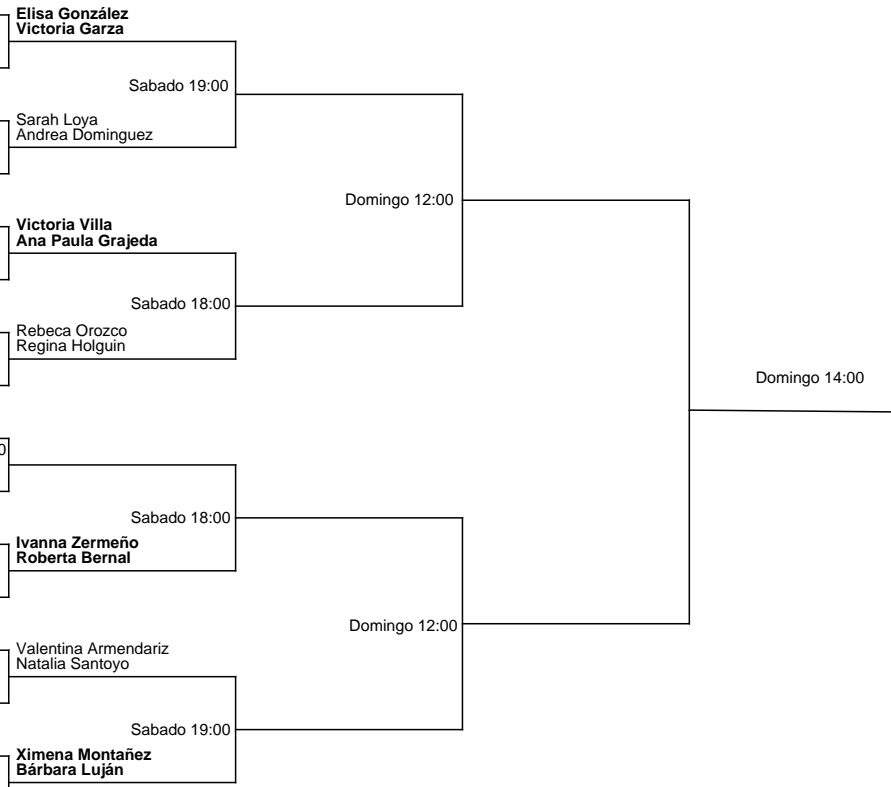

FEDERACIÓN MEXICANA DE TENIS

CHIHUAHUA TORNEO REGIONAL 2024

Damas 12 años Dobles

CAB	RK	CLB	ES	TENISTA
1	1	20	SANFRACHI	267751-María Elisa González González
		20	CAMDGDGO	268445-Victoria Garza Escamilla
2				BYE
3				BYE
4	382	BRICHI CHI		443515-Sarah Loya Bayon
	382	SANFRA CHI		379014-Andrea Dominguez Oaxaca
5	4	200	CHI	395457-Victoria Villa Portillo
		200	CHI	385352-Ana Paula Grajeda Portillo
6				BYE
7				BYE
8	554	CAMJUA CHI		429179-Rebeca Orozco Campos
	554	CAMJUA CHI		429640-Regina Holguin Ogushi
9	351	BRICHI CHI		371812-Renata Sofia Villarreal Quevedo
	351	CHI		396450-Camila Grijalva
10	425	CAMDGDGO		397068-Haidy Alfonsina Cervantes Bernal
	425	CAMDGDGO		430729-Camila Alejandra Valdez Flores
11				BYE
12	3	102	CAMTORCOA	267997-Ivanna Zermeño Davila
		102	CAMTORDGO	268422-Roberta Bernal Campos
13	527	CHI		400062-Valentina Armendariz
	527	CAMDGDGO		268483-Natalia Santoyo Contreras
14				BYE
15				BYE
16	2	46	SANFRACHI	274385-Ximena Montañez Huerta
		46	SANFRACHI	274387-Bárbara Edith Luján Posada

Cabezas de serie		Ranking utilizado: 20/02/2024
1º M. González/V. Escamilla		
2º X. Huerta/B. Posada		
3º I. Davila/R. Campos		
4º V. Portillo/A. Portillo