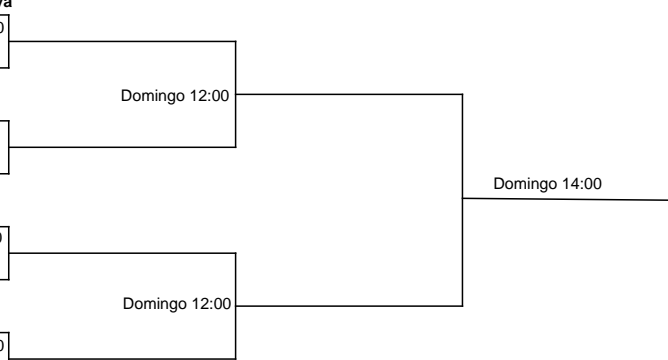

Cabezas de serie		Ranking utilizado: 20/02/2024
1º J. Paredes/A. Aldrete		
2º S. Salazar/P. Salazar		
3º S. Chávez/R. Perez		
4º R. Montero/A. Chan		

FEDERACIÓN MEXICANA DE TENIS

CHIHUAHUA TORNEO REGIONAL 2024

Cabezas de serie		Ranking utilizado: 20/02/2024
1º	C. Parra/M. Trejo	
2º	P. González/R. Rodarte	

FEDERACIÓN MEXICANA DE TENIS

CHIHUAHUA TORNEO REGIONAL 2024

Varones 14 años Dobles

CAB	RK	CLB	ES	TENISTA
1	1	158	CAMDGDGO	268430-Daniel Cervantes Perez
		158	CAMTORCOA	267905-Victor Aleksander González Akatova
2		728	CAMDGDGO	395898-Luis Angel Cervantes Bernal
		728	CAMDGDGO	387295-Patricio Romano Chavez
3		708	CHI	267705-Leonardo Aguilera Aragon
		708	CHI	267731-Diego Dominguez Oaxaca
4		762	OLYDGODGO	431145-Luis Felipe Cueto Ruiz
		762	CHI	396349-Andres Elias Pando
5		394	OLYDGODGO	268491-Mateo Alberto Venegas Ruiz
		394	OLYDGODGO	268438-Matias Dominguez Bernal
6		407	BRICHI	371811-Jesús Antonio Carrasco Acosta
		407	CHI	382671-Braulio Mateo Cárdenas Hernández
7		361	CAMCHI	267813-Emiliano Villa Portillo
		361	CHI	267812-Guillermo Villa Portillo
8	2	223	CHI	267752-Aaron Grajeda Hernandez
		223	CHI	379010-Nicolás Hernandez Loera

Cabezas de serie		Ranking utilizado: 20/02/2024
1º D. Perez/V. Akatova		
2º A. Hernandez/N. Loera		

FEDERACIÓN MEXICANA DE TENIS

CHIHUAHUA TORNEO REGIONAL 2024

Damas 16 años Dobles

CAB	RK	CLB	ES	TENISTA
1	1	61	CHI	274377-Ximena Gutierrez Garcia
		61	CHI	267725-Sara Lillian Chavez Cano
2		302	CAMDGODGO	268480-Romina Ruiz Guerrero
		302	CAMDGODGO	268458-Alejandra Ibarra Flores
3		403	OLYDGDGO	268441-Alma Febel Fiscal Flores
		403	CAMDGODGO	268472-Aileen Ramirez Garcia
4	2	93	CHI	267758-Regina Ivana Hagelsieb Parra
		93	CHI	387281-Maria Jose Cajiga