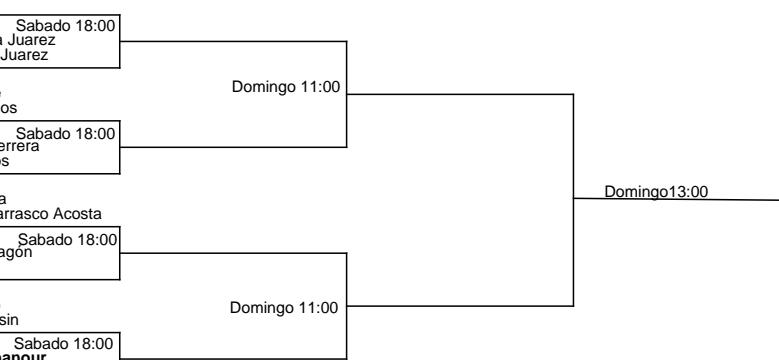

### Varones 10 años Dobles

CAB	RK	CLB	ES	TENISTA
1	1	140	CAMDGDGO	396022-Luis Angel Antuna Garcia
		140	CAMDGDGO	396270-Diego Bernal Perez
2		489	SANFRA CHI	444433-Thiago Silvano Ochoa Juarez
		489	SANFRA CHI	444405-Hector Silvino Ochoa Juarez
3			CAMDGDGO	417044-Fernando Mena Uribe
			CAMTORCOA	448210-Marcelo Bernal Campos
4		286	CAMJUA CHI	398951-Luis Emilio Monroy Herrera
		286	CHI	398767-Emilio Orozco Campos
5		408	CHI	396052-Arnoldo Orozco Baeza
		408	SANFRA CHI	443518-Leonardo Ezequiel Carrasco Acosta
6		304	CHI	277365-Alejandro Aguilera Aragón
		304	CHI	400043-Milán Landa
7		230	BRICHI CHI	429031-Mateo Valdez Lozano
		230	CAMDGDGO	268415-Humberto Anaya Cussin
8	2	151	CAMCHI CHI	395740-Samuel Chan Coughanour
		151	CHI	396042-Marco Antonio Chora Bayon