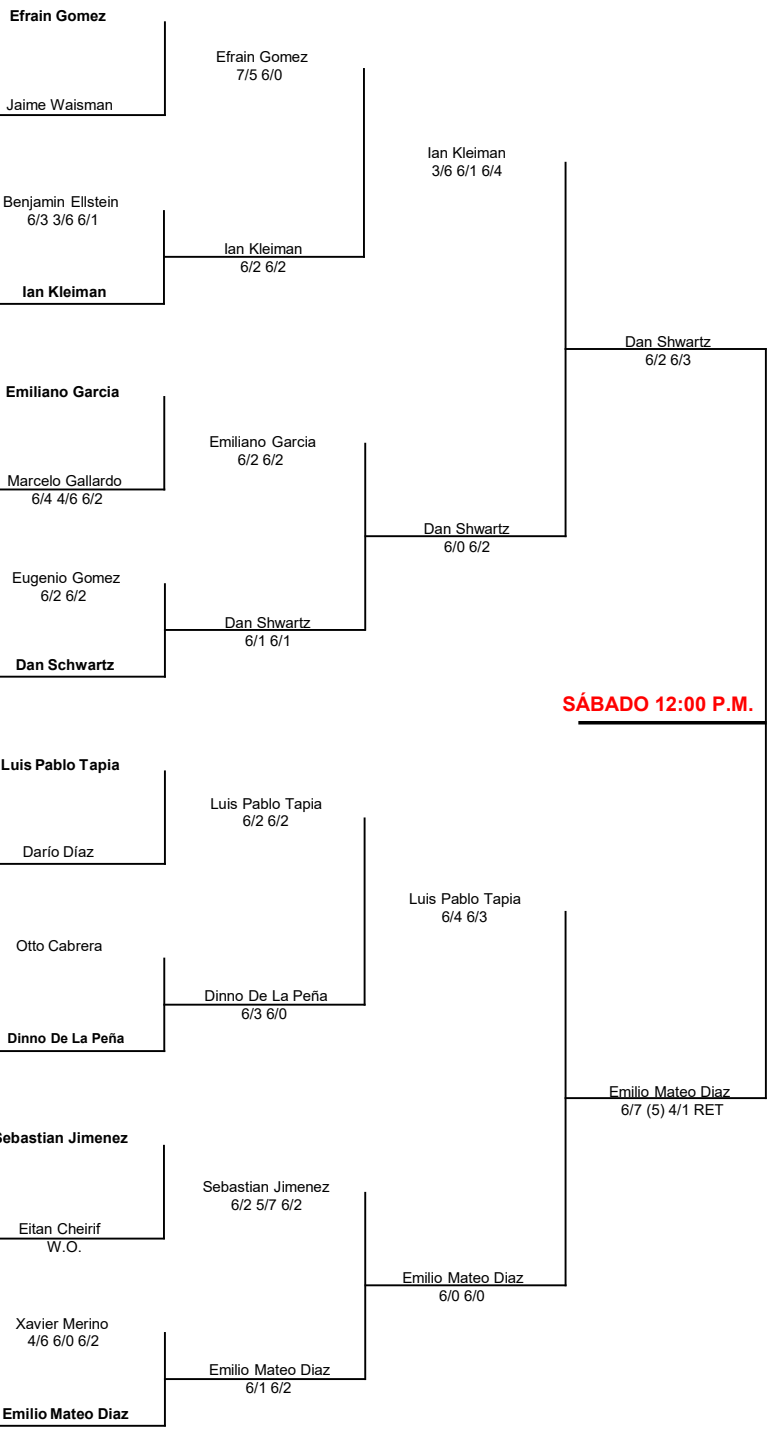

FEDERACIÓN MEXICANA DE TENIS
CIUDAD DE MEXICO 1ER. TORNEO GRADO 3 2024
CATEGORIA: VARONES 16 AÑOS SINGLES

CAB	RK	CLB	ES	TENISTA
33	6	116	CHIL MEX	268656-Efrain Gomez Garcia
34				BYE
35				BYE
36	321	ISRAE CMX		394792-Jaime Waisman Slomovitz
37		ISRAE CMX		464150-Shaul Daly Harari
38	522	CAMDF MEX		432151-Benjamin Ellstein Szterensus
39				BYE
40	12	208	ISRAE CMX	268724-Ian Kleiman Plaza
41	13	209	BERIMB MEX	429022-Raul Emiliano Garcia Torres
42				BYE
43	366	VALLES MEX		368766-Marcelo Gallardo Jiménez
44	412	ISRAE CMX		395755-Simon Chomer Cattan
45	522	ISRAE CMX		429799-Antonio Abadi Punsky
46	444	SAYAV MEX		395031-Eugenio Gomez Reyes
47				BYE
48	3	76	YAQUI CMX	268351-Dan Schwartz Shwartz
49	7	137	SAYAV MEX	268927-Luis Pablo Tapia Soto
50				BYE
51				BYE
52		CPCDMXCMX		463377-Paulo Darío Díaz Soto
53	310	IRLAN MEX		412708-Otto Nicolas Cabrera Torres
54				BYE
55				BYE
56	9	156	YAQUI CMX	268133-Dinno De La Pe?a
57	16	268	REASPOHGO	443123-Sebastian Camargo Jimenez
58				BYE
59	556	YMCA CMX		268394-Guillermo Vega Hidalgo
60	474	ISRAE MEX		403070-Eitan Cheirif Esquenazi
61	522	CAMDF CMX		429751-Jose Turquíe Elo
62	484	VALLES MEX		387326-Xavier Merino Figueroa
63				BYE
64	2	62	CHIL MEX	268598-Emilio Mateo Diaz Ortiz

SÁBADO 12:00 P.M.

Cabezas de serie	Ranking utilizado: 28/05/2024
2° Emilio Mateo Diaz Ortiz	
3° Dan Schwartz Shwartz	
6° Efrain Gomez Garcia	
7° Luis Pablo Tapia Soto	
9° Dinno De La Pe?a	
12° Ian Kleiman Plaza	
13° Raul Emiliano Garcia Torres	
16° Sebastian Camargo Jimenez