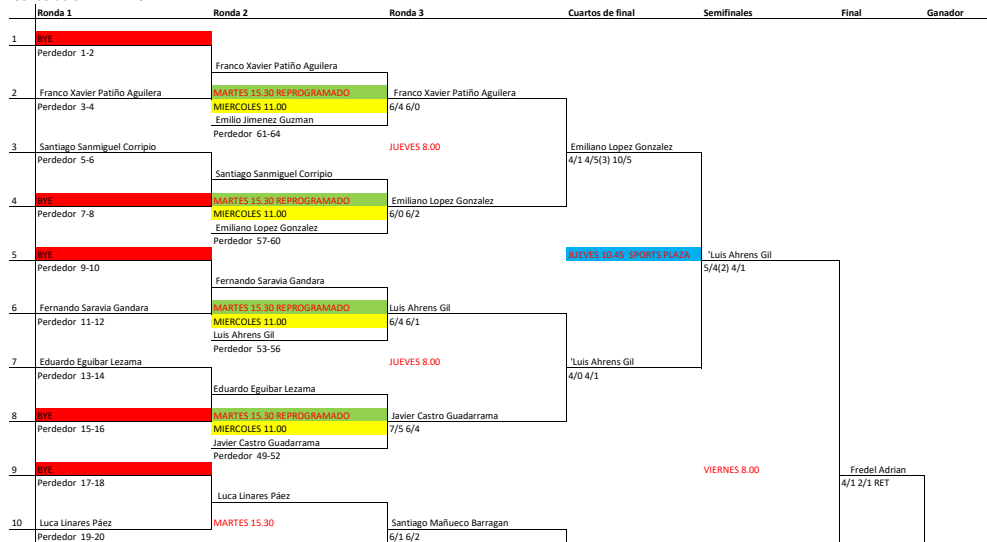

Consolación 14 VARO....