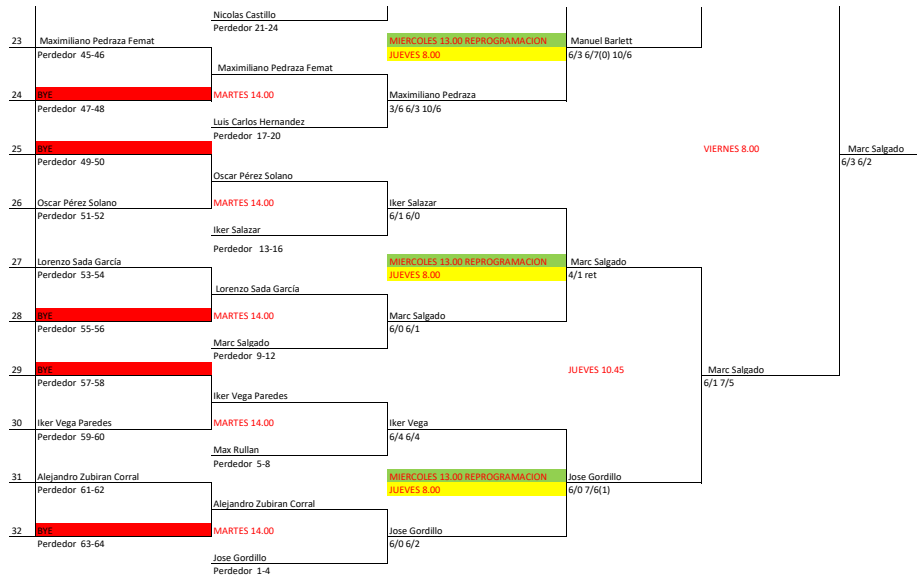

### Varonil - Consolación 12 AÑOS

Ronda 1	Ronda 2	Ronda 3	Cuartos de final	Semifinales	Final	Ganador
1 BYE	Perdedor 1-2	Nicolás Manning				
2 Nicolás Manning	MARTES 15.15 Perdedor 3-4	Diego Niconoff 7/5 6/3				
3 Pablo De Los Santos De La Maza	Perdedor 5-6	Diego Niconoff 5/4 3/3 ret	MIERCOLES 13.00 REPROGRAMACION JUEVES 8.00			
4 BYE	MARTES 15.15 Perdedor 7-8	Patricio Martin W.O.				
5 BYE	Perdedor 9-10	Emilio Rodriguez Nuñez		JUEVES 10.45	Cristobal Camacho Cortazar 6/1 7/5	
6 Emilio Rodriguez Nuñez	MARTES 15.15 Perdedor 11-12	Emilio Rodriguez Nuñez W.O.				
7 Cristobal Camacho Cortazar	Perdedor 13-14	Cristobal Camacho Cortazar 6/2 6/3	MIERCOLES 13.00			
8 BYE	MARTES 15.15 Perdedor 15-16	Cristobal Camacho Cortazar W.O.				
9 BYE	Perdedor 17-18	Valentino Ahued Priesca				
10 Valentino Ahued Priesca	Perdedor 19-20	Camilo Flores 6/0 6/0				
11 Emiliano Florescano Juárez	Perdedor 21-22	Camilo Flores 6/1 6/3	MIERCOLES 13.00 REPROGRAMACION JUEVES 8.00			
12 BYE	MARTES 15.15 REPROGRAMACION MIERCOLES 11.00 Perdedor 23-24	Joaquin Machado 6/3 4/6 10/6				
13 BYE	Perdedor 25-26	Emiliano Cortes 6/1 6/2	JUEVES 10.45			
14 Matt Villarreal Garza	MARTES 15.15 Perdedor 27-28	Matt Villarreal 4/6 3/0 RET				
15 Pablo Sainz Sanmiguel	Perdedor 29-30	Emiliano Cortes 7/5 6/3	MIERCOLES 13.00 REPROGRAMACION JUEVES 8.00			
16 BYE	MARTES 15.15 Perdedor 31-32	Emiliano Cortes 6/1 6/0				
17 BYE	Perdedor 33-34	Arturo Alexander Regalado Sanchez			VIERNES 11.00	Marc Salgado 5/2 6/3
18 Arturo Alexander Regalado Sanchez	MARTES 14.00 Perdedor 35-36	Arturo Alexander Regalado W.O.				
19 Josué Cruz Jiménez	Perdedor 37-38	Manuel Ruiz 6/4 6/0	MIERCOLES 13.00 REPROGRAMACION JUEVES 8.00			
20 BYE	MARTES 14.00 Perdedor 39-40	Manuel Ruiz 6/0 6/3				
21 BYE	Perdedor 41-42	Manuel Ruiz 6/0 6/1	JUEVES 10.45			
22 Manuel Bartlett Martínez	MARTES 14.00 Perdedor 43-44	Manuel Bartlett W.O.				