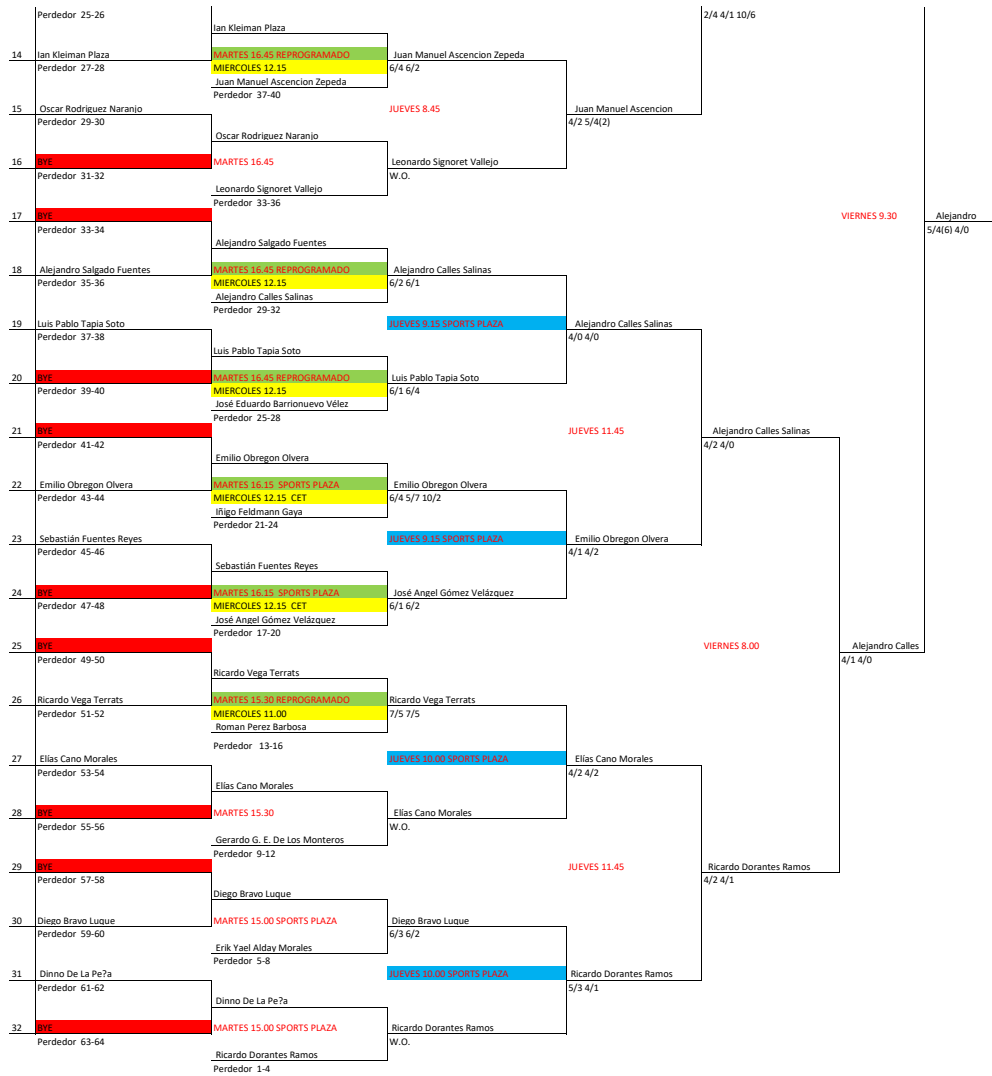

Femenil - Consolación 16 AÑOS FEMENIL

Ronda 1	Ronda 2	Ronda 3	Cuartos de final	Semifinales	Final	Ganador
1 BYE Perdedor 1-2	BYE