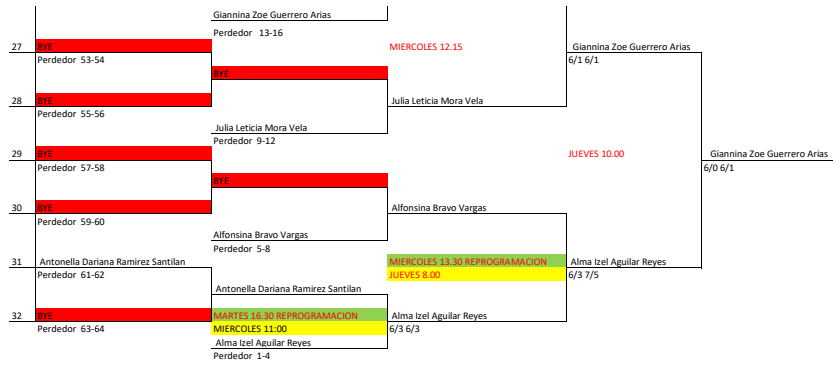

**Consolación 16 VARONIL**

Femenil - Consolación 16 AÑOS FEMENIL

Ronda 1	Ronda 2	Ronda 3	Cuartos de final	Semifinales	Final	Ganador
1 BYE Perdedor 1-2	BYE					

**Consolación 18 VARONIL**

**Consolación 18 FEMENIL**