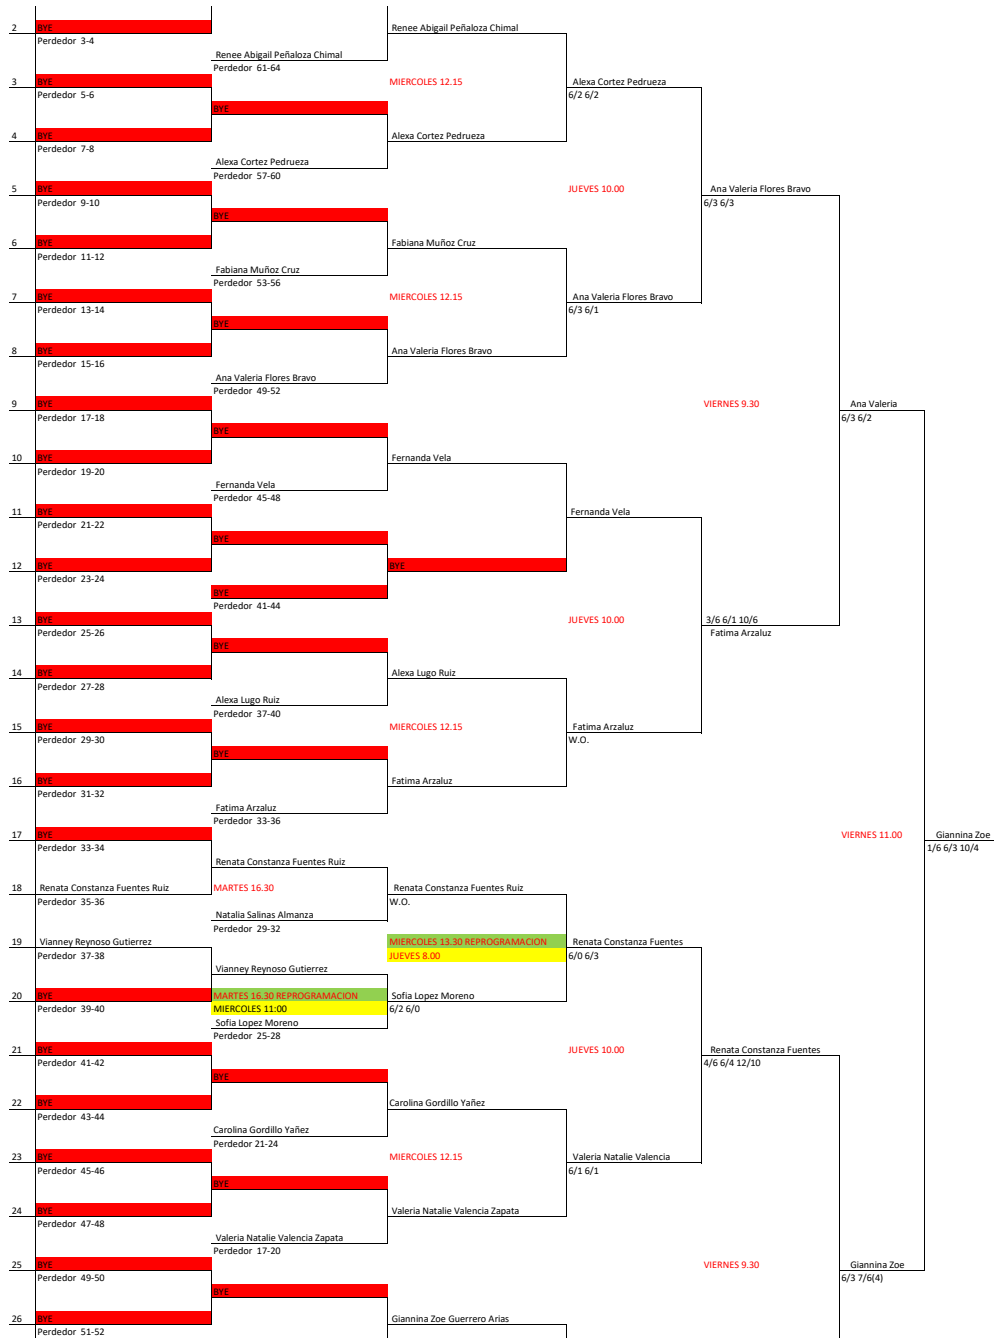

**Consolación 16 VARONIL**

Femenil - Consolación 16 AÑOS FEMENIL

Ronda 1	Ronda 2	Ronda 3	Cuartos de final	Semifinales	Final	Ganador
1 BYE Perdedor 1-2	BYE					

**Consolación 18 VARONIL**

**Consolación 18 FEMENIL**