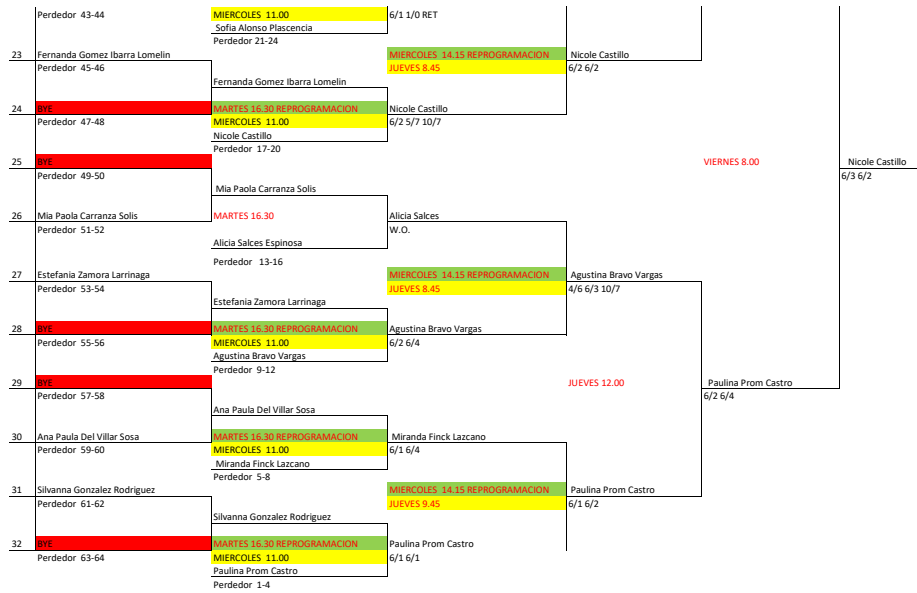

Consolación 14 VARO....