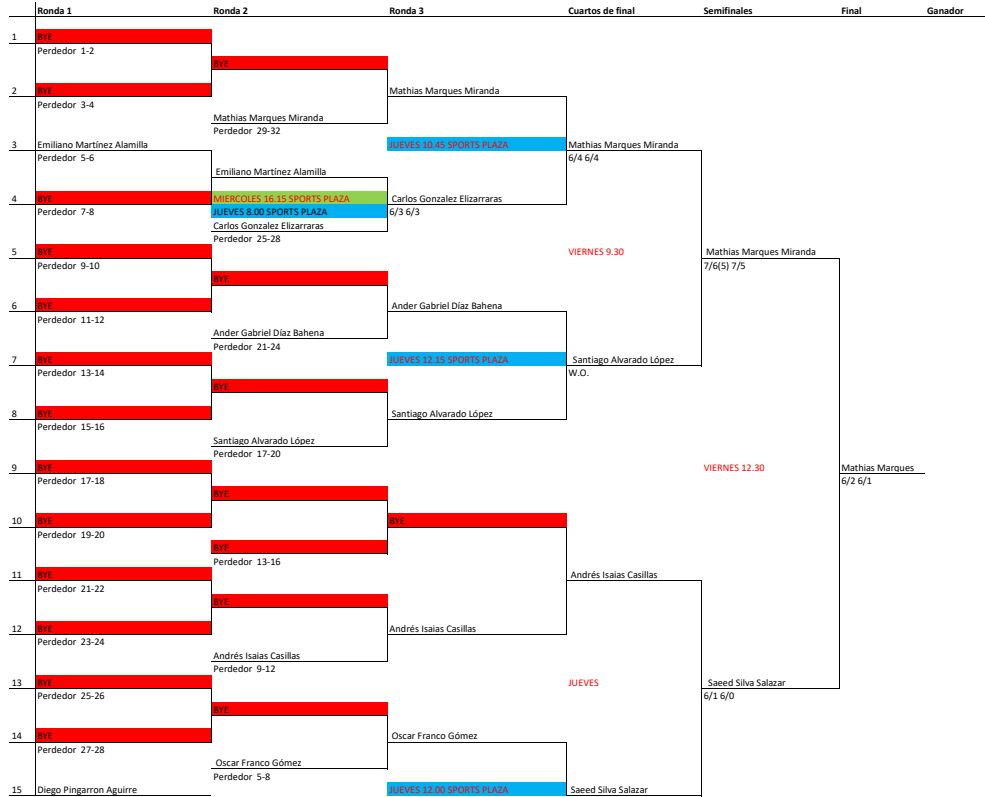

**Consolación 16 VARONIL**

Femenil - Consolación 16 AÑOS FEMENIL

Ronda 1	Ronda 2	Ronda 3	Cuartos de final	Semifinales	Final	Ganador
1 BYE Perdedor 1-2	BYE					

**Consolación 18 VARONIL**

**Consolación 18 FEMENIL**