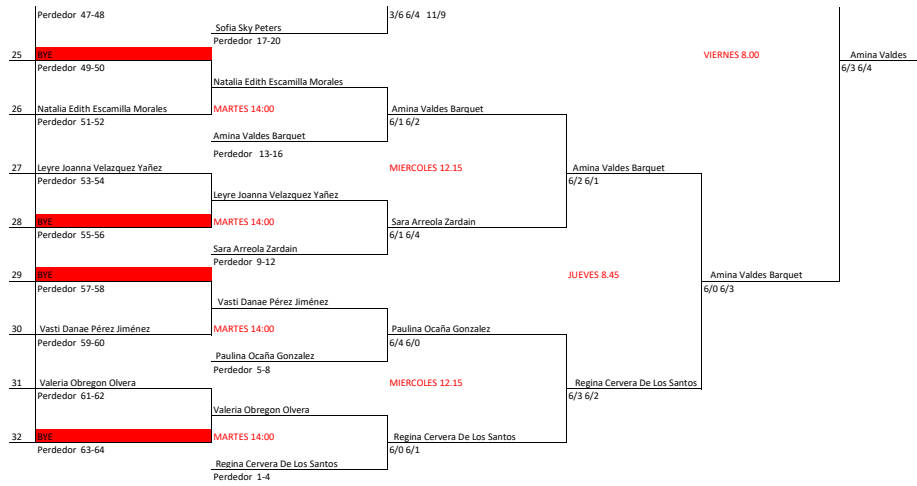

Consolación 16 VARONIL