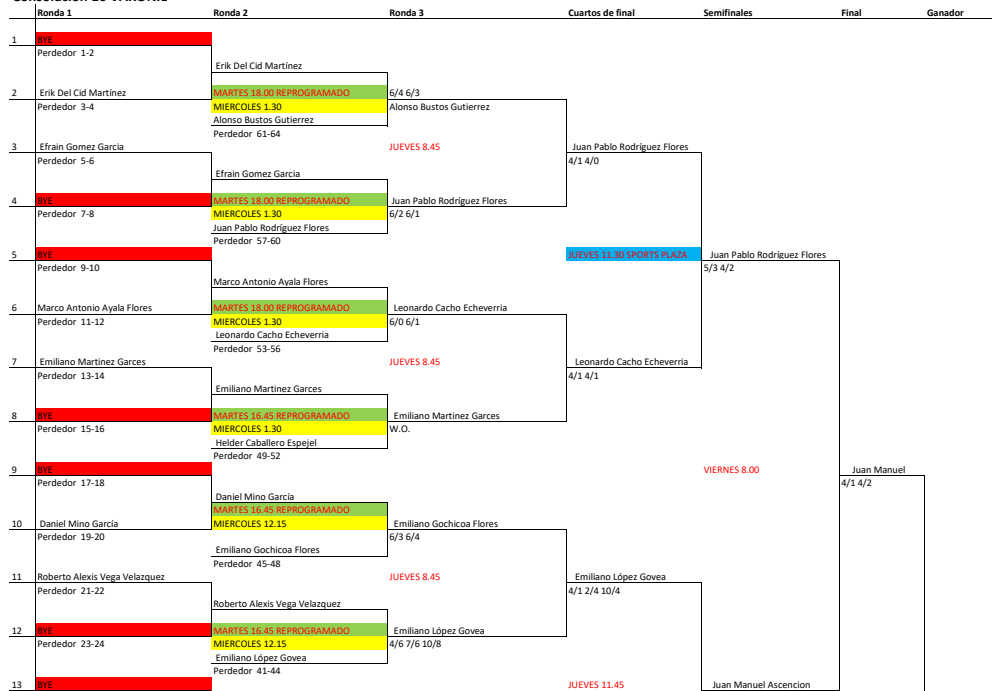

Consolación 16 VARONIL