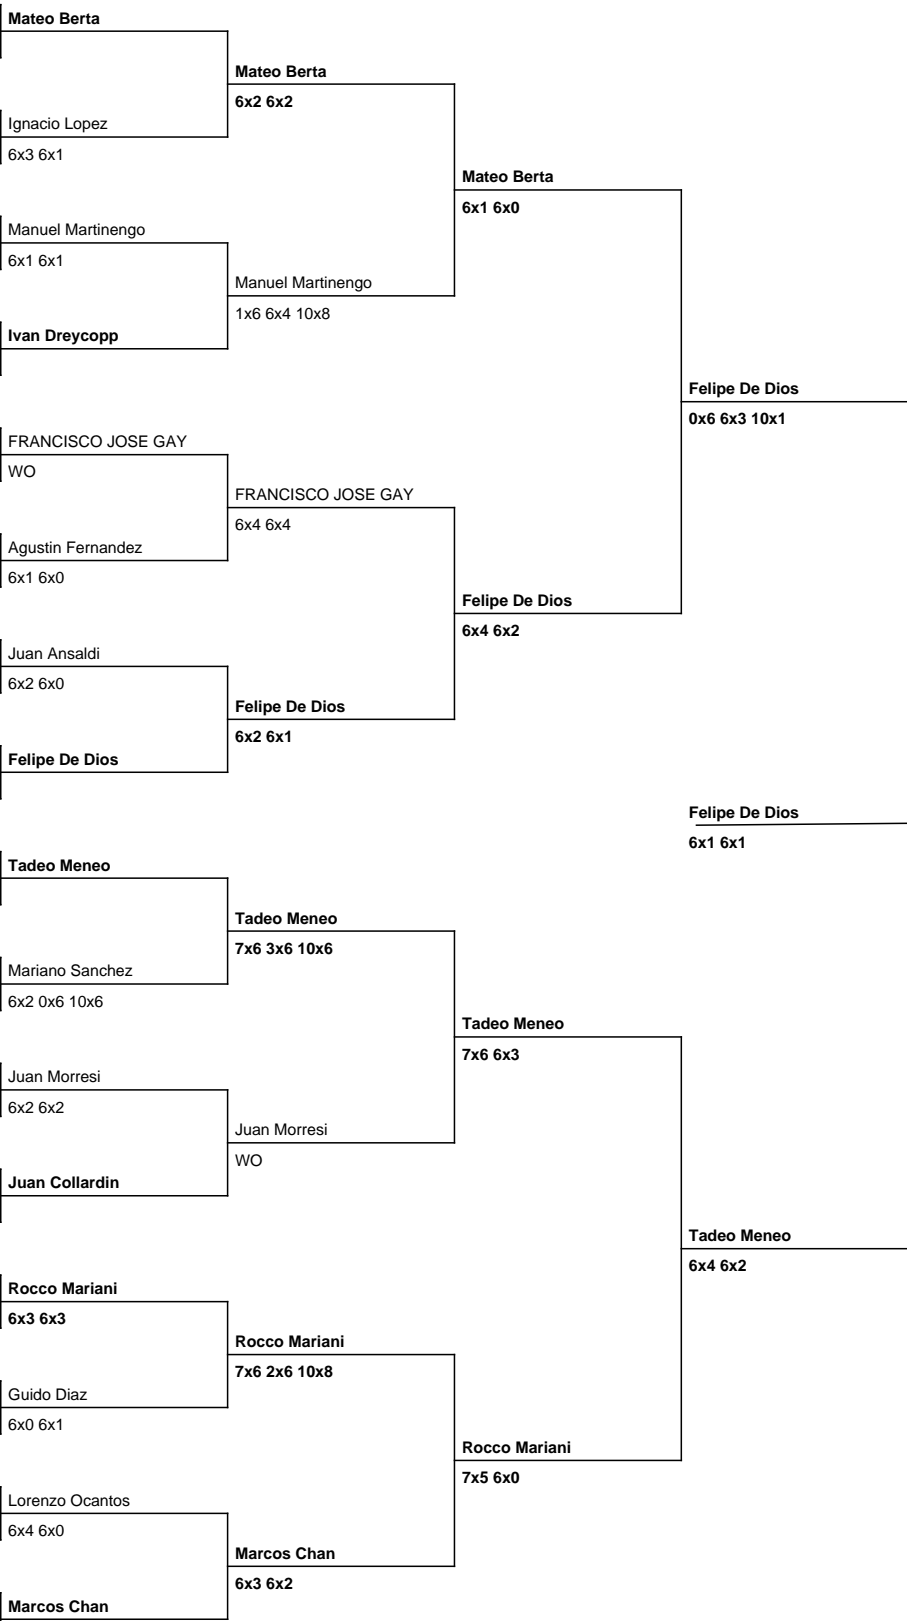

Cabezas de serie		Ranking utilizado: 14/05/2024
1º	Lautaro Corthey	
3º	Benjamin Denis Alarcon	
7º	Lucca Guercio	
8º	Mateo Branc	
9º	Carlos Zarate	
12º	Facundo D'addino	
13º	Lautaro Correa Beguerie	
14º	Thiago Horacio Messa	

Cabezas de serie		Ranking utilizado: 14/05/2024
2º	Marcos Lee Chan Baratau	
4º	Felipe De Dios	
5º	Tadeo Meneo	
6º	Mateo Berta	
10º	Ivan Dreycopp	
11º	Juan Cruz Collardin	
15º	Rocco Mariani	
16º	Juan Ignacio Zamora	