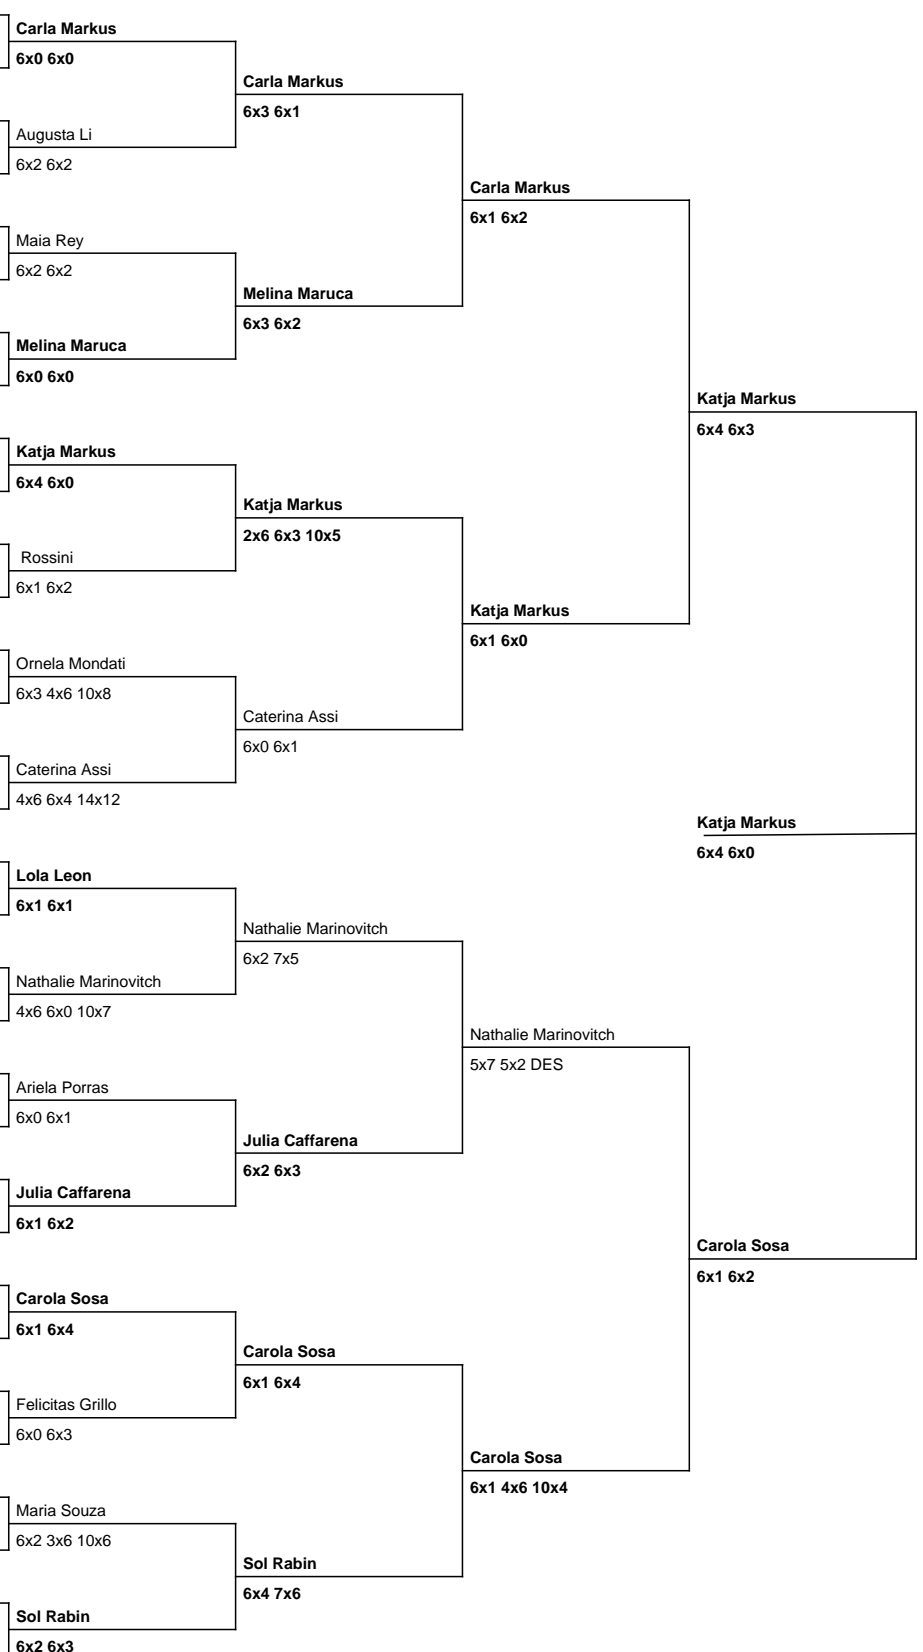

ASOCIACIÓN ARGENTINA DE TENIS

HACIENDO TENIS ETAPA 10 - HACOAJ

Damas Singles

CAB	RK	CLB	ES	TENISTA
1	1	1	NI	359488-Carla Markus
2	64		NI	279891-Carolina Ramirez
3	36		NI	361342-Noelia Belen Acosta
4			NI QL	463175-Augusta Maxima Li
5	81		NI	280454-Agustina Sarlenga
6	84	1803	NI	281061-Maia Selene Rey Staffolani
7	60		BA	358396-Valentina Belen Surdo
8	7	7	NI	283160-Melina Maria Maruca
9	4	4	ADR NI	359057-Katja Belen Markus
10			NI QL	467235-Gabriela Finchelstein
11	81		NI	358445-Tiziana Rossini
12	53		NI	359238-Sofia Del Mar Blasi
13			NI QL	281615-Ornela Luisana Mondati
14			NI QL	282200-Melissa Lino Airoidi
15	70	CRR	SF	358410-Caterina Assi
16	5	5	NI	359543-Florencia Moron
17	8	8	NI	280947-Lola De Leon
18	97		NI	281521-Gabriela Fernanda Serrano
19	40		NI	446057-Nathalie Marinovitch
20	44		CB	281033-Delfina Yanez
21			NI QL	280831-Ariela Porras Buezo
22	93		NI	280766-Martina Ricciardi
23			NI QL	280762-Lucia Carlota Bontempo
24	3	3	NI	359281-Julia Caffarena
25	6	6	NI	279078-Carola Celina Sosa
26	37		SF	358725-Sofia Vivas
27	73		SF	282306-Antonella Posodente
28	67		NI	279858-Felicitas Grillo
29			BA QL	445136-Maria Eduarda Mauad De Souza
30	59		NI	279383-Agustina Daniela Duarte
31			CB QL	279269-Carolina Enrria
32	2	2	NI	359008-Sol Rabin

Cabezas de serie	Ranking utilizado: 18/06/2024
1º Carla Markus	
2º Sol Rabin	
3º Julia Caffarena	
4º Katja Belen Markus	
5º Florencia Moron	
6º Carola Celina Sosa	
7º Melina Maria Maruca	
8º Lola De Leon	