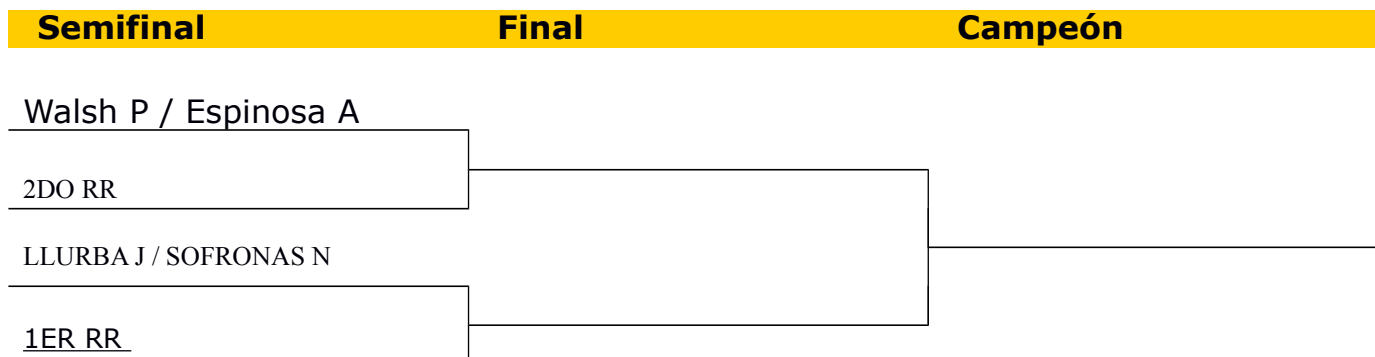

G3 MARINAS – DOB CABALLEROS 45

ZONA	1	2	3	Puntos	Posición
LUZZA C / BELLO H					
PEDROSO D / BARBOSA P					
STANCHUK N / LOPEZ E					

Segunda etapa

ASOCIACIÓN ARGENTINA DE TENIS