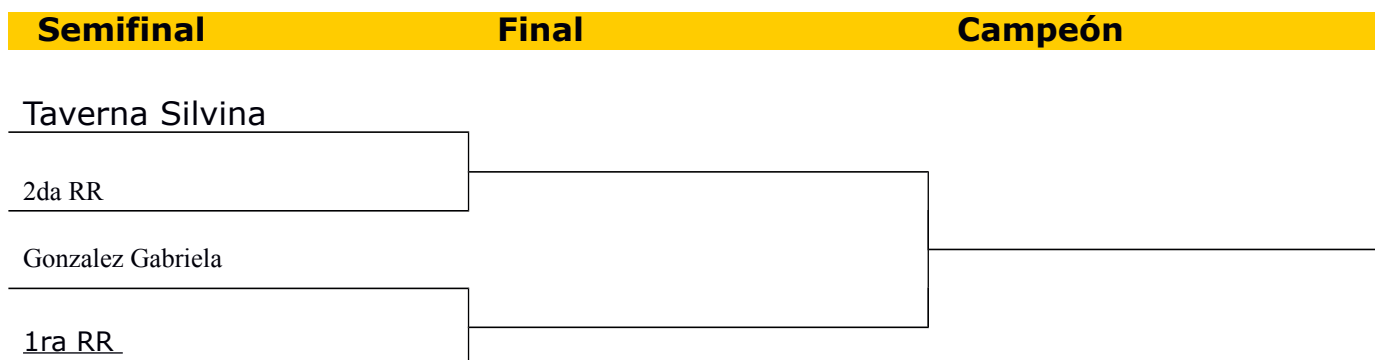

G3 DARLING NOCTURNO ID 55

ZONA	1	2	3	Puntos	Posición
Ramirez Patricia					
Ferraris Teresita					
Meccia Claudia					

Segunda etapa

ASOCIACIÓN ARGENTINA DE TENIS