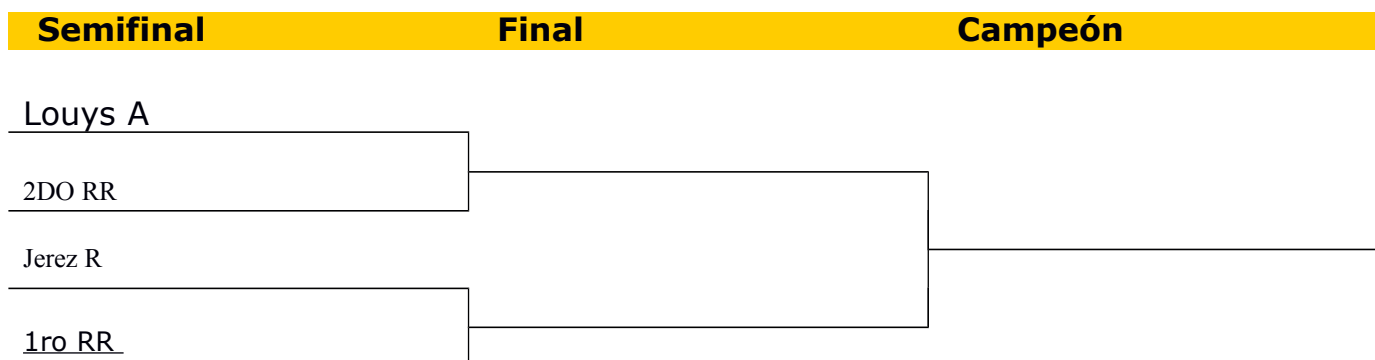

G3 ATENEO IC 35

ZONA	1	2	3	Puntos	Posición
Spinetta D					
Frachia S					
Coca Ramos S					

Segunda etapa

ASOCIACIÓN ARGENTINA DE TENIS