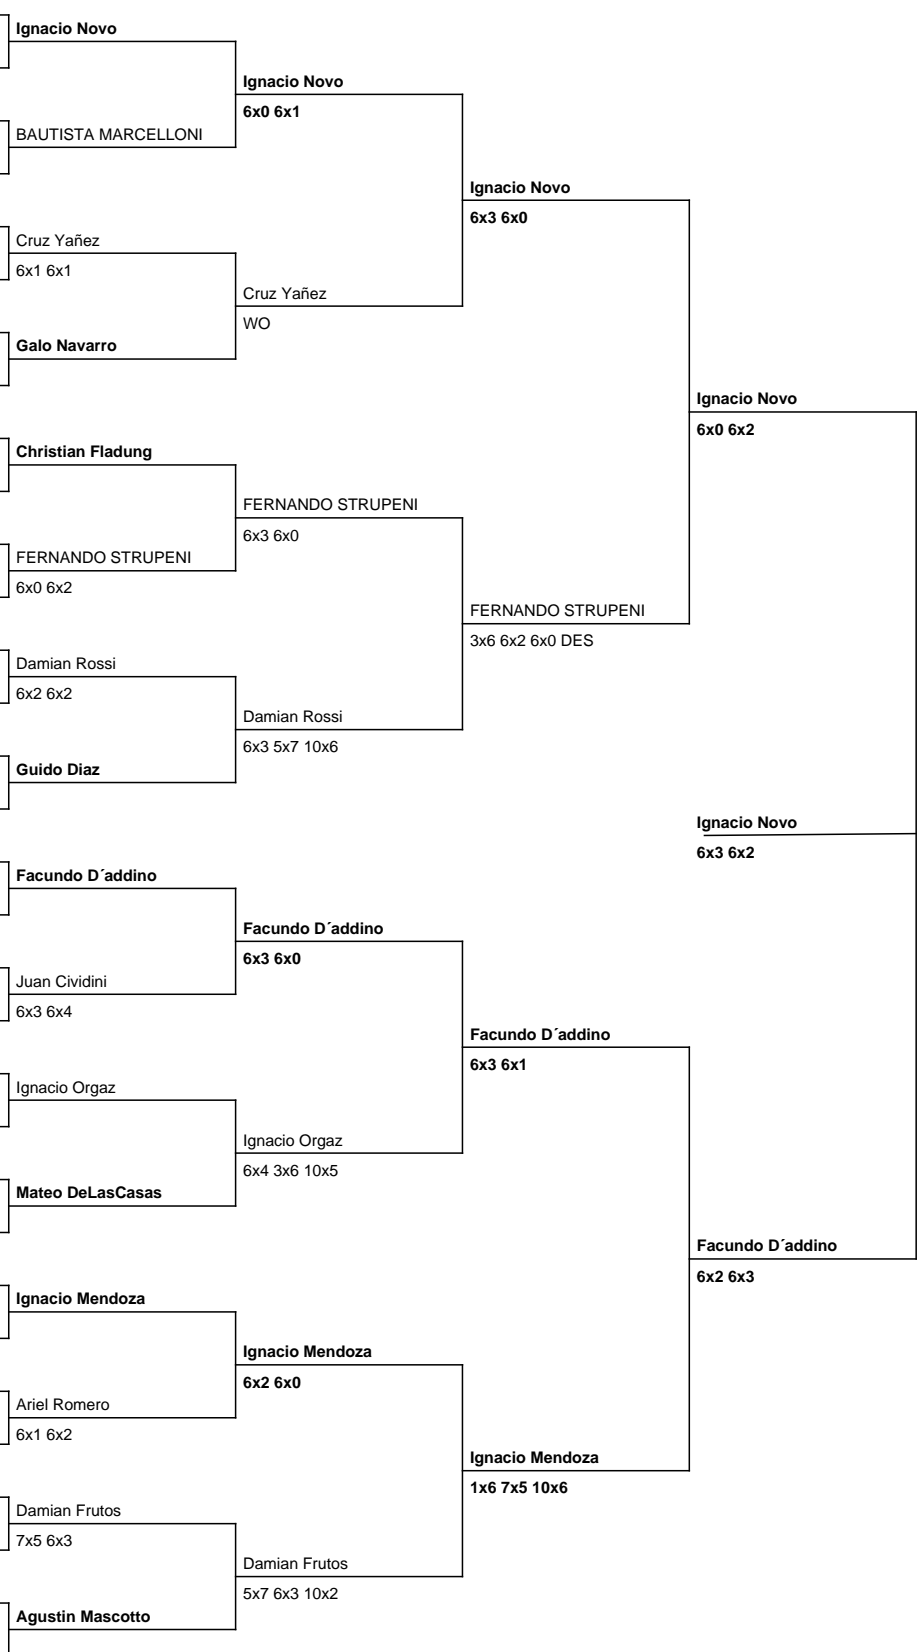

## COPA NAUTICO 2024

Cabezas de serie		Ranking utilizado: 23/10/2024
1º Ignacio Novo		
3º Facundo D'addino		
6º Agustin Javier Mascotto		
8º Guido Diaz		
9º Ignacio Mendoza		
10º Christian Fladung Zehnder		
13º Galo Navarro		
16º Mateo De Las Casas		