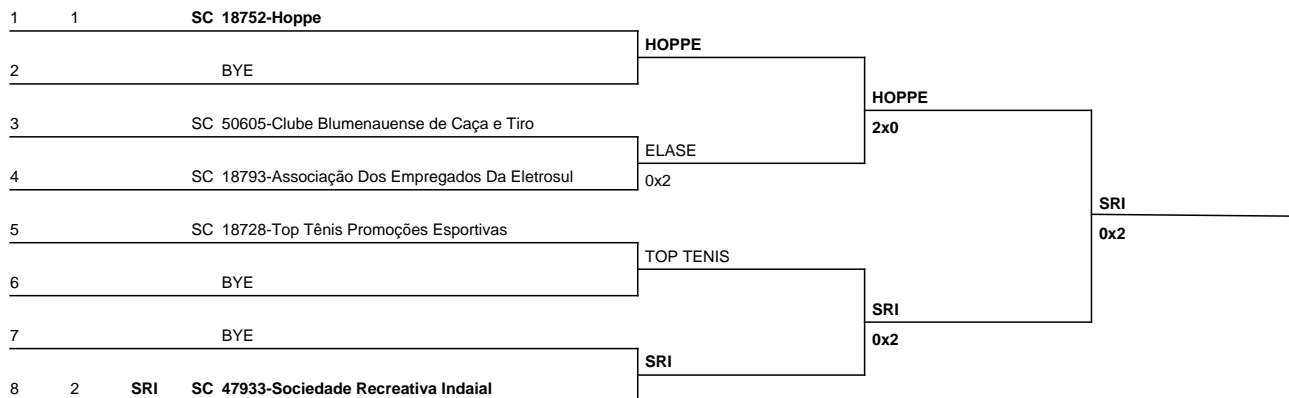

FEDERAÇÃO CATARINENSE DE TÊNIS

II Interclubes Por Classes 2017

CATEGORIA: 2ª CLASSE - FEMININO ACIMA DE 34 ANOS

CAB	CLB	UF	TENISTA
-----	-----	----	---------

Cabeças de chave		
1º	Hoppe	
2º	S. Indaial	