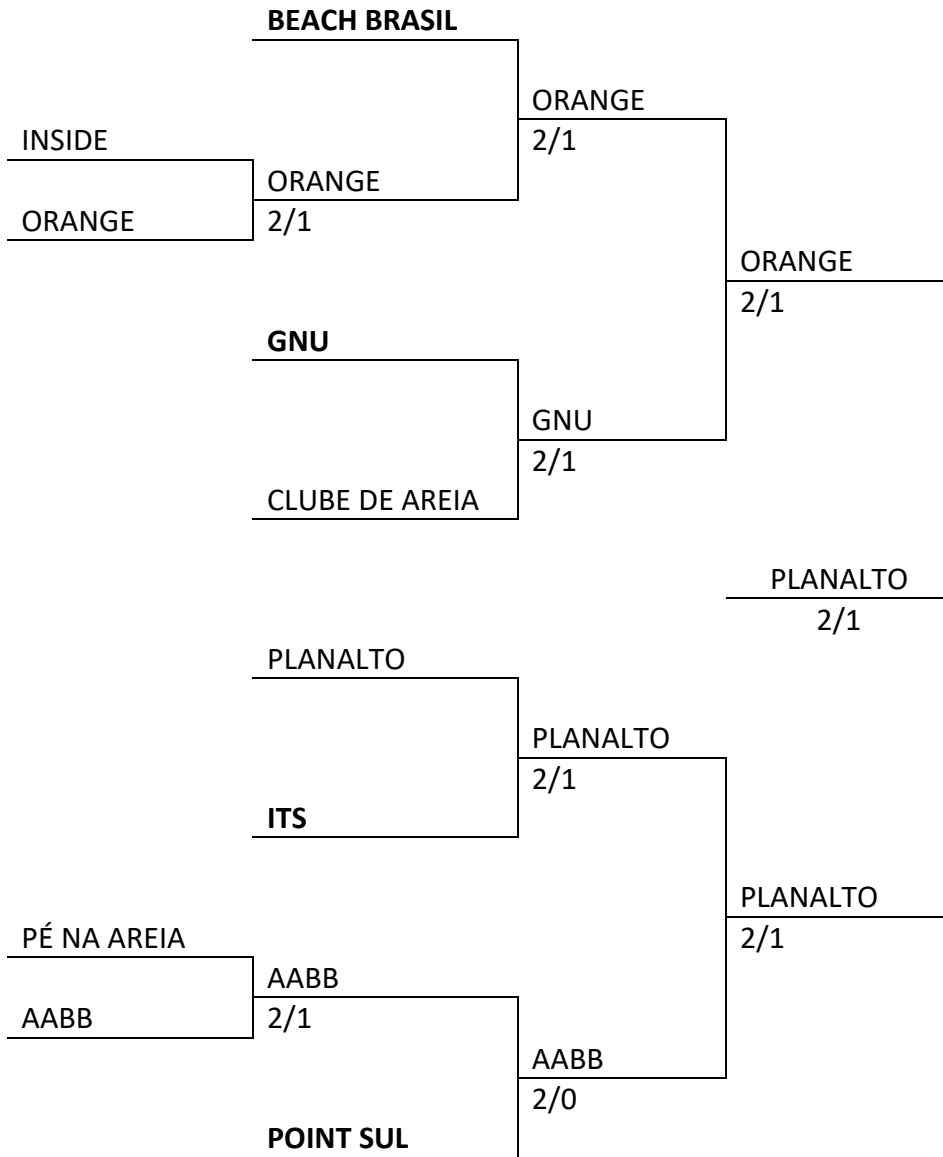

BEACH BRASIL	1	X	2	AABB
PLANALTO	3	X	0	ITS
BEACH BRASIL	2	X	1	PLANALTO
AABB	1	X	2	ITS
PLANALTO	3	X	0	AABB
BEACH BRASIL	1	X	2	ITS

SEMIFINAIS

CLUBE DE AREIA	2	X	0	ITS
PLANALTO	2	X	0	INSIDE

FINAL

CLUBE DE AREIA	2	X	1	PLANALTO
----------------	---	---	---	----------

CATEGORIA +40

Grupo 1

POINT SUL
ITS
AABB
GNU

Jogos

POINT SUL	2	X	1	GNU
ITS	0	X	3	AABB
POINT SUL	3	X	0	ITS
GNU	1	X	2	AABB
ITS	0	X	3	GNU
POINT SUL	2	X	1	AABB

Grupo 2

CLUBE DE AREIA
BEACH BRASIL
PLANALTO
INSIDE

Jogos

CLUBE DE AREIA	3	X	0	BEACH BRASIL
PLANALTO	3	X	0	INSIDE
CLUBE DE AREIA	3	X	0	PLANALTO
BEACH BRASIL	1	X	2	INSIDE
PLANALTO	0	X	3	BEACH BRASIL
CLUBE DE AREIA	1	X	2	INSIDE

SEMIFINAIS

POINT SUL	2	X	1	CLUBE DE AREIA
INSIDE	2	X	0	AABB

FINAL

POINT SUL	1	X	2	INSIDE
-----------	---	---	---	--------

CATEGORIA B

CATEGORIA C

CATEGORIA D

CATEGORIA +50