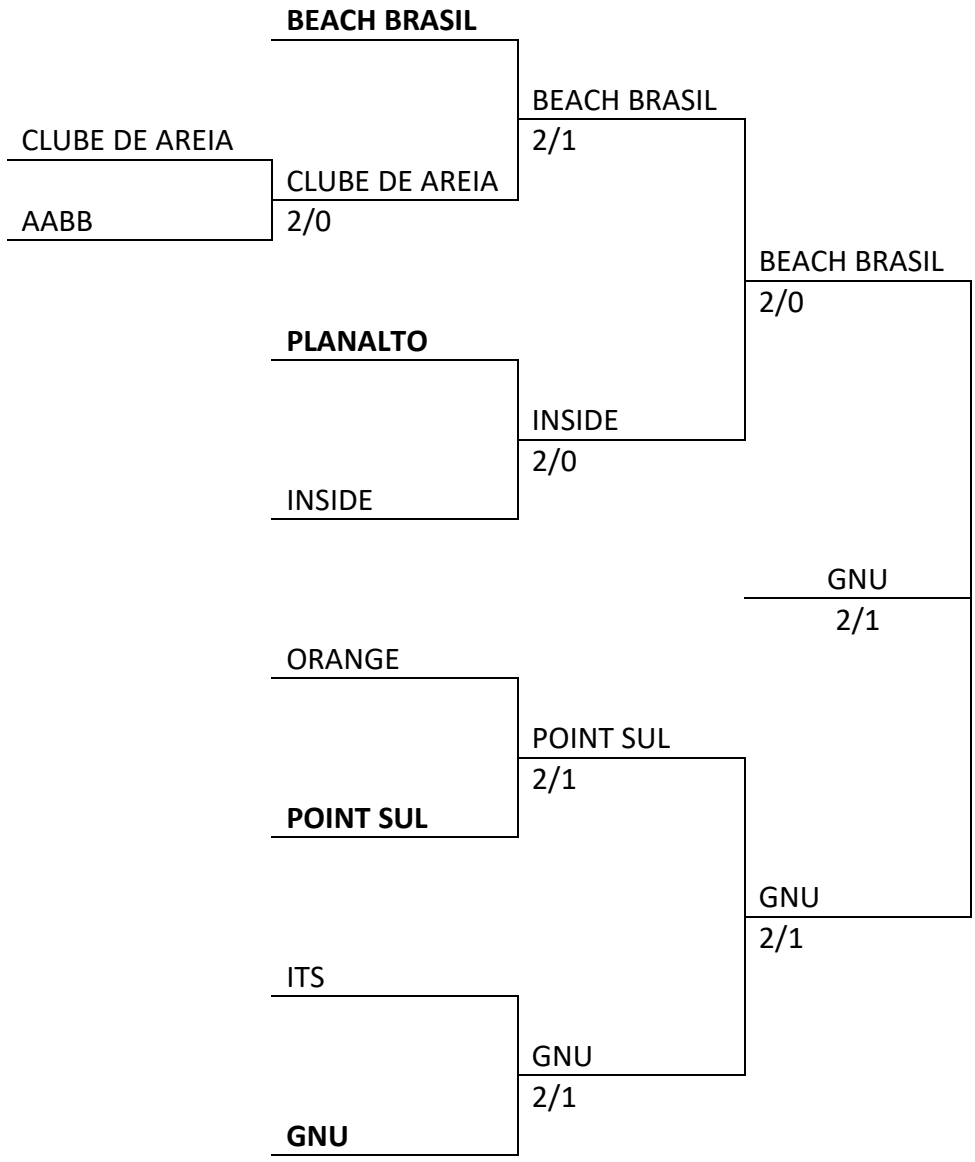

BEACH BRASIL	1	X	2	AABB
PLANALTO	3	X	0	ITS
BEACH BRASIL	2	X	1	PLANALTO
AABB	1	X	2	ITS
PLANALTO	3	X	0	AABB
BEACH BRASIL	1	X	2	ITS

SEMIFINAIS

CLUBE DE AREIA	2	X	0	ITS
PLANALTO	2	X	0	INSIDE

FINAL

CLUBE DE AREIA	2	X	1	PLANALTO
----------------	---	---	---	----------

CATEGORIA +40

Grupo 1

POINT SUL
ITS
AABB
GNU

Jogos

POINT SUL	2	X	1	GNU
ITS	0	X	3	AABB
POINT SUL	3	X	0	ITS
GNU	1	X	2	AABB
ITS	0	X	3	GNU
POINT SUL	2	X	1	AABB

Grupo 2

CLUBE DE AREIA
BEACH BRASIL
PLANALTO
INSIDE

Jogos

CLUBE DE AREIA	3	X	0	BEACH BRASIL
PLANALTO	3	X	0	INSIDE
CLUBE DE AREIA	3	X	0	PLANALTO
BEACH BRASIL	1	X	2	INSIDE
PLANALTO	0	X	3	BEACH BRASIL
CLUBE DE AREIA	1	X	2	INSIDE

SEMIFINAIS

POINT SUL	2	X	1	CLUBE DE AREIA
INSIDE	2	X	0	AABB

FINAL

POINT SUL	1	X	2	INSIDE
-----------	---	---	---	--------

CATEGORIA B

CATEGORIA C

CATEGORIA D

CATEGORIA +50