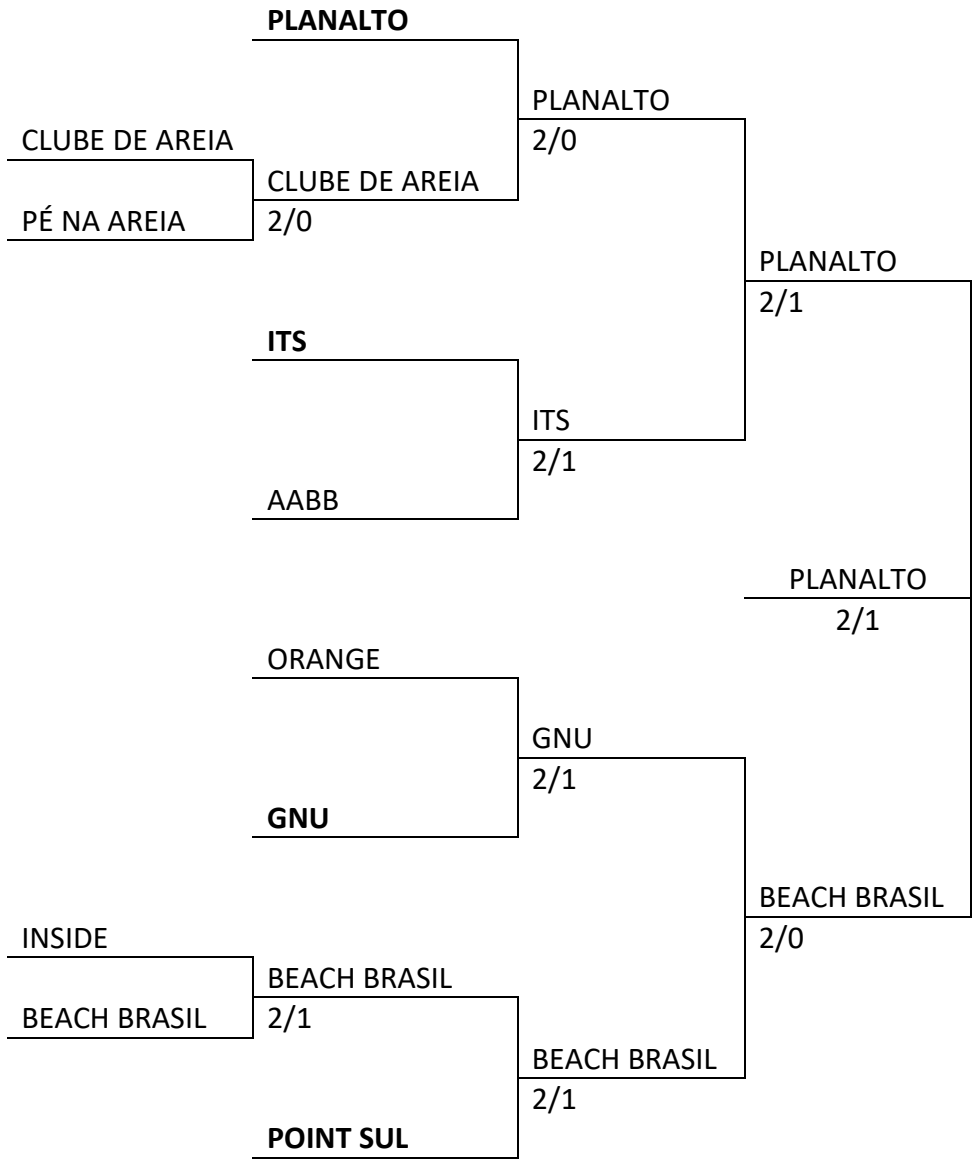

1º INTERCLUBES/ACADEMIAS DE BEACH TENNIS

CHAVES

CATEGORIA A

GRUPO 1

POINT SUL

GNU

INSIDE

CLUBE DE AREIA

BEACH BRASIL	1	X	2	AABB
PLANALTO	3	X	0	ITS
BEACH BRASIL	2	X	1	PLANALTO
AABB	1	X	2	ITS
PLANALTO	3	X	0	AABB
BEACH BRASIL	1	X	2	ITS

SEMIFINAIS

CLUBE DE AREIA	2	X	0	ITS
PLANALTO	2	X	0	INSIDE

FINAL

CLUBE DE AREIA	2	X	1	PLANALTO
----------------	---	---	---	----------

Jogos

CLUBE DE AREIA	3	X	0	BEACH BRASIL
PLANALTO	3	X	0	INSIDE
CLUBE DE AREIA	3	X	0	PLANALTO
BEACH BRASIL	1	X	2	INSIDE
PLANALTO	0	X	3	BEACH BRASIL
CLUBE DE AREIA	1	X	2	INSIDE

SEMIFINAIS

POINT SUL	2	X	1	CLUBE DE AREIA
INSIDE	2	X	0	AABB

FINAL

POINT SUL	1	X	2	INSIDE
-----------	---	---	---	--------

CATEGORIA B

CATEGORIA C

CATEGORIA D

CATEGORIA +50