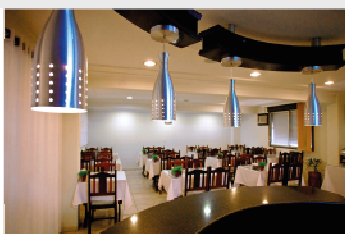

CLASSES	INDIVIDUAL	DUPLO/CASAL	TRIPLO	FAMÍLIA**
Premium cama casal box ou duas camas casal box, banheiro privativo, bancada de trabalho, ar condicionado split, smartTV 40", internet, cafeteira e frigobar.	R$ 249,00 R$ 174,30	R$ 348,00 R$ 243,60	R$ 423,00 R$ 296,10	R$ 497,00 R$ 347,90
Luxo cama de casal (com ou sem cama auxiliar), banheiro privativo, ar condicionado split, TV LCD 32", internet e frigobar.	R$ 198,00 R$ 138,60	R$ 277,00 R$ 193,90	R$ 336,00 R$ 235,20	R$ 395,00 R$ 276,50
Standard cama de casal ou solteiro, banheiro privativo, TV a cabo, internet e ar condicionado.	R$ 157,00 R$ 109,90	R$ 220,00 R$ 154,00	R$ 267,00 R$ 186,90	R$ 314,00 R$ 219,80

Todas as categorias incluem café da manhã e estacionamento.

** Todos apartamentos família possuem duas camas de casal.

Primeira hospedagem com pagamento adiantado/check-in.

Os valores referentes aos consumos podem ser cobrados a cada 48h

HORÁRIOS

Silêncio: 22h às 07h

Academia: 07h às 22h

Check-in/Check-out: 14h - 12h

Café da manhã: 06h30 às 09h30 (segunda a sexta-feira) / 06h30 às 10h (finais de semana e feriados)

Restaurante: 18:30h às 22h (de segunda a quinta-feira)

O HOTEL OFERECE

- ✓ RECEPÇÃO 24H
- ✓ SALAS DE EVENTOS
- ✓ ACADEMIA
- ✓ PLAYGROUND INFANTIL
- ✓ LAVANDERIA PROFISSIONAL
- ✓ RESTAURANTE
- ✓ BUSINESS CENTER
- ✓ TV A CABO
- ✓ GARAGEM FECHADA/COBERTA
- ✓ INTERNET WI-FI

Imperatriz Hotel

Rua Dona Theresa Christina, 353, Bairro Florestal - LAJEADO/RS

☎ Telefone: (51) 3748-7272

📞 WhatsApp: (51) 98149-2772

📷 @imperatrizhotel

✉ reservas@imperatrizhotel.com.br

www.imperatrizhotel.com.br