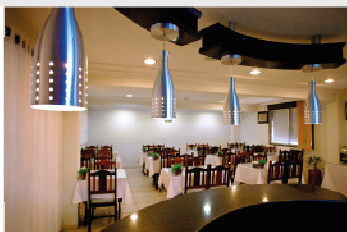

CLASSES	INDIVIDUAL	DUPLO/CASAL	TRIPLO	FAMÍLIA**
Premium cama casal box ou duas camas casal box, banheiro privativo, bancada de trabalho, ar condicionado split, smartTV 40", internet, cafeteira e frigobar.	R$ 249,00 R$ 174,30	R$ 348,00 R$ 243,60	R$ 423,00 R$ 296,10	R$ 497,00 R$ 347,90
Luxo cama de casal (com ou sem cama auxiliar), banheiro privativo, ar condicionado split, TV LCD 32", internet e frigobar.	R$ 198,00 R$ 138,60	R$ 277,00 R$ 193,90	R$ 336,00 R$ 235,20	R$ 395,00 R$ 276,50
Standard cama de casal ou solteiro, banheiro privativo, TV a cabo, internet e ar condicionado.	R$ 157,00 R$ 109,90	R$ 220,00 R$ 154,00	R$ 267,00 R$ 186,90	R$ 314,00 R$ 219,80

Todas as categorias incluem café da manhã e estacionamento.

** Todos apartamentos família possuem duas camas de casal.

Primeira hospedagem com pagamento adiantado/check-in.

Os valores referentes aos consumos podem ser cobrados a cada 48h

HORÁRIOS

Silêncio: 22h às 07h

Academia: 07h às 22h

Check-in/Check-out: 14h - 12h

Café da manhã: 06h30 às 09h30 (segunda a sexta-feira) / 06h30 às 10h (finais de semana e feriados)

Restaurante: 18:30h às 22h (de segunda a quinta-feira)

O HOTEL OFERECE

- ✓ RECEPÇÃO 24H
- ✓ SALAS DE EVENTOS
- ✓ ACADEMIA
- ✓ PLAYGROUND INFANTIL
- ✓ LAVANDERIA PROFISSIONAL
- ✓ RESTAURANTE
- ✓ BUSINESS CENTER
- ✓ TV A CABO
- ✓ GARAGEM FECHADA/COBERTA
- ✓ INTERNET WI-FI

Imperatriz Hotel

Rua Dona Theresa Christina, 353, Bairro Florestal - LAJEADO/RS

☎ Telefone: (51) 3748-7272

📞 WhatsApp: (51) 98149-2772

📷 @imperatrizhotel

✉ reservas@imperatrizhotel.com.br

www.imperatrizhotel.com.br