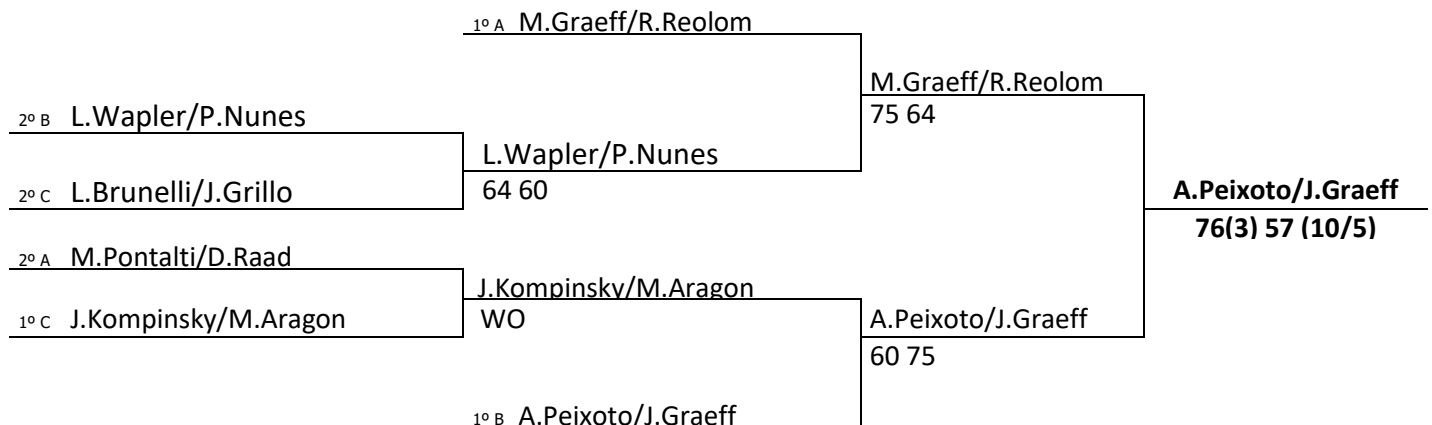

47ª COPA ALJ
DE VERÃO

COLISEU

CATEGORIA 2ª CLASSE FEMININA

Grupo A

Mariana Graeff/Rejane Reolom (ALJ)
Karen Krolow/Flavia Micheli (SOG/GNU)
Mariana Pontalti/Daniela Raad (ALJ)

Grupo B

Ana Flavia Peixoto/Juliana Graeff (GNU)
Luiza Wapler/Patricia Nunes (ALJ/GNU)
Veronica Freitas/Aline Lara (ALJ)

Grupo C

Jaqueline Kompinsky/Maristela Aragon (ALJ/GNU)
Lucia Brunelli/Jaqueline Grillo (ALJ/GNU)
Marcia do Valle/Fabiana Grosser (ALJ/SOG)

GRUPO A

M.Graeff/R.Reolom(ALJ) 62 63	X	K.Krolow/F.Micheli (SOG/GNU)
K.Krolow/F.Micheli (SOG/GNU)	X	M.Pontalti/D.Raad(ALJ) 67(4) 63 (10/8)
M.Pontalti/D.Raad(ALJ)	X	M.Graeff/R.Reolom(ALJ) 60 62

GRUPO B

A.Peixoto/J.Graeff(GNU) 62 64	X	L.Wapler/P.Nunes(ALJ/GNU)
L.Wapler/P.Nunes(ALJ/GNU) 60 61	X	V.Freitas/A.Lara(ALJ)
V.Freitas/A.Lara(ALJ)	X	A.Peixoto/J.Graeff(GNU) 62 61

GRUPO C

L.Brunelli/J.Grillo(ALJ/GNU) 62 75	X	M.do Valle/F.Grosser(ALJ/SOG)
J.Kompinsky/M.Aragon(ALJ/GNU) 57 64 (10/5)	X	L.Brunelli/J.Grillo(ALJ/GNU)
M.do Valle/F.Grosser(ALJ/SOG)	X	J.Kompinsky/M.Aragon(ALJ/GNU) 64 64