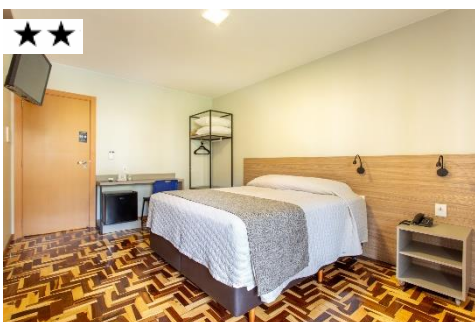

★★★

Hotel Dom Rafael Business

AV. DORES - N° 903 | N° SRA. DE LOURDES

O Hotel Dom Rafael Business destaca-se pela localização, na Av. Nossa Sra. das Dores, próximo ao Royal Plaza Shopping e ao Fórum de Santa Maria e a poucos minutos do centro da cidade. Com lindos jardins e natureza exuberante, o hotel dispõe de restaurante, room service, espaço coworking, salas para eventos e reuniões, lavanderia e mini copa coletiva com água quente, pia e micro-ondas. **NOVIDADE: quartos categoria confort**, com mobília e estrutura totalmente nova, TV SMART LCD 40' com canais em HD, secador de cabelo e camas casal Queen.

Ar-condicionado split	Mesa de trabalho	Wi-Fi - 100 mb/s dedicado
Telefone	TV a cabo	Lavanderia
Frigobar	Café da manhã	Restaurante / Room service