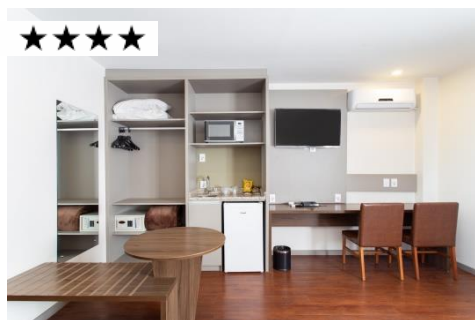

SE O DESTINO FOR SANTA MARIA, O HOTEL É DOM RAFAEL!

OPÇÕES PARA ATENDER DIFERENTES NECESSIDADES

★★★★★

Hotel Dom Rafael Premium

RUA ERNESTO BECKER - N° 1826 | CENTRO

Com um conceito de sustentabilidade, preocupando-se com o nosso meio ambiente, o novo hotel trás um elevado padrão de conforto para os seus hóspedes. Contando com estacionamento próprio, restaurante, academia e salas para eventos, o Hotel Dom Rafael Premium se destaca pela comodidade proposta nos serviços oferecidos. Hospede-se por um dia ou pelo ano todo.

Ar-condicionado split	Cofre	TV a cabo	Wi-Fi - 100 mb/s dedicado
Telefone	Mesa de trabalho	Academia	Lavanderia
Frigobar e Microondas	Secador	Café da manhã	Restaurante / Room service