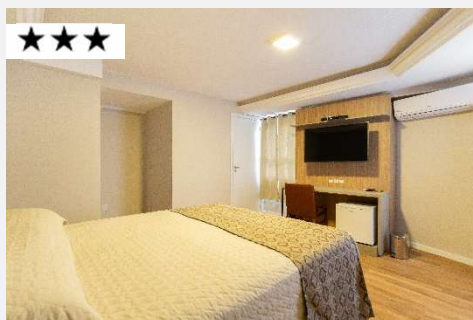

Hotel Dom Rafael Premium

RUA ERNESTO BECKER - N° 1826 | CENTRO

O Dom Rafael Premium é um hotel com **alto padrão de conforto** e se destaca pela **estrutura nova** e pelas **comodidades exclusivas**. Os apartamentos possuem cama **King Size** e **minicozinha** equipada com pia, micro-ondas e frigobar. Conta com restaurante, academia e estacionamento com manobrista e salas equipadas para eventos.

Ar-condicionado split	Cofre	Café da manhã	Room service
Telefone	Mesa de trabalho	Wi-Fi - 100 mb/s dedicado	Estacionamento
Frigobar abastecido	Secador de cabelo	Lavanderia	Manobrista
Micro-ondas e pia	TV a cabo	Restaurante	Academia

★★★