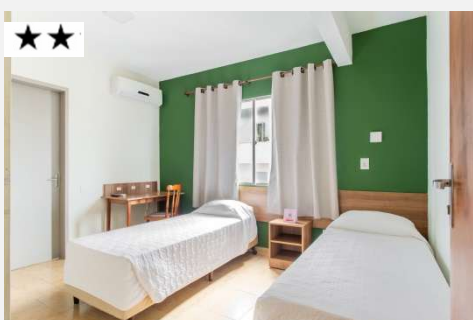

Hotel Dom Rafael Business

AV. DORES - N° 903 | Nª SRA. DE LOURDES

O Hotel Dom Rafael Business se destaca pela **localização** diferenciada, ao lado do Santuário de Schoenstatt e próximo ao Royal Plaza Shopping, e pelo perfil **econômico**. É rodeado por belos jardins e oferece acomodações simples, porém completas, e conta também com salas equipadas para eventos. **Novidade:** apartamentos categoria Confort, com mobília nova, TV SMART LCD 40" com canais HD e secador de cabelo.

Ar-condicionado split	Mesa de trabalho	Wi-Fi - 100 mb/s dedicado
Telefone	TV a cabo	Lavanderia
Frigobar	Café da manhã	Estacionamento

★★